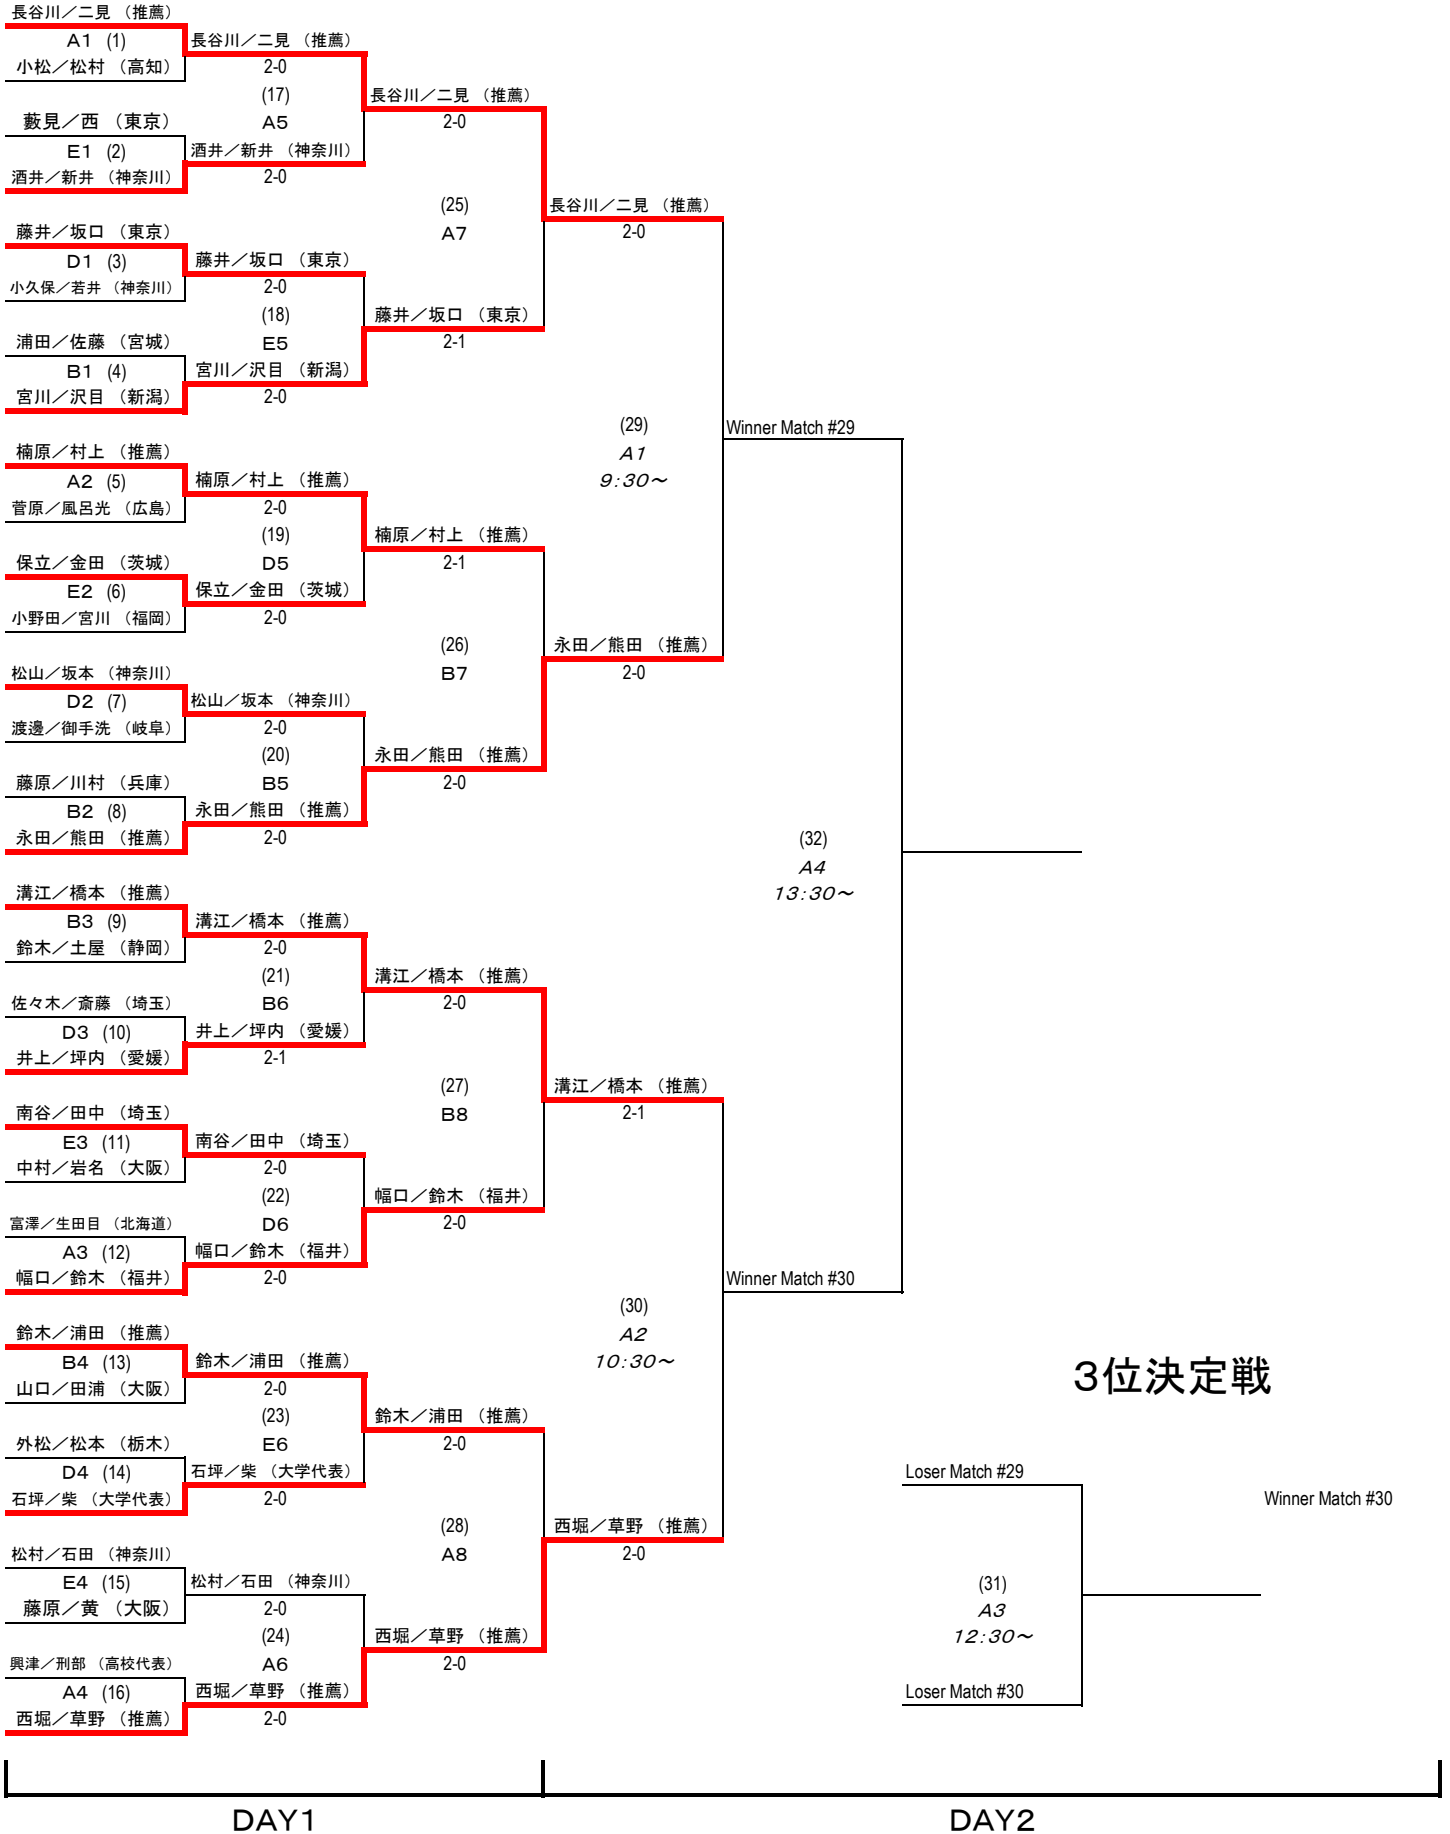

第28回全日本ビーチバレー女子選手権大会

全日本ビーチバレー女子選手権大会(ジャパンレディース2017)

No.	Rnd.	Ct.	Date	Team "A"		vs	Team "B"		Result	Time
1	I	A1	Aug19	長谷川／二見 (推薦)		vs	小松／松村 (高知)		2(21-7,21-12)0	28'
2	I	E1	Aug19	酒井／新井 (神奈川)		vs	藪見／西 (東京)		2(21-16,29-27)0	46'
3	I	D1	Aug19	藤井／坂口 (東京)		vs	小久保／若井 (神奈川)		2(21-16,21-8)0	27'
4	I	B1	Aug19	宮川／沢目 (新潟)		vs	浦田／佐藤 (宮城)		2(21-8,21-11)0	27'
5	I	A2	Aug19	楠原／村上 (推薦)		vs	菅原／風呂光 (広島)		2(21-7,21-13)0	32'
6	I	E2	Aug19	小野田／宮川 (福岡)		vs	保立／金田 (茨城)		0(21-23,17-21)2	47'
7	I	D2	Aug19	松山／坂本 (神奈川)		vs	渡邊／御手洗 (岐阜)		2(21-14,21-13)0	31'
8	I	B2	Aug19	永田／熊田 (推薦)		vs	藤原／川村 (兵庫)		2(21-14,21-11)0	33'
9	I	B3	Aug19	溝江／橋本 (推薦)		vs	鈴木／土屋 (静岡)		2(21-13,21-15)0	33'
10	I	D3	Aug19	井上／坪内 (愛媛)		vs	佐々木／斎藤 (埼玉)		2(21--16,16-21,15-12)1	49'
11	I	E3	Aug19	南谷／田中 (埼玉)		vs	中村／岩名 (大阪)		2(21-16,21-10)0	36'
12	I	A3	Aug19	幅口／鈴木 (福井)		vs	富澤／生田目 (北海道)		2(21-9,21-15)0	31'
13	I	B4	Aug19	鈴木／浦田 (推薦)		vs	山口／田浦 (大阪)		2(21-8,21-17)0	40'
14	I	D4	Aug19	石坪／柴 (大学代表)		vs	外松／松本 (栃木)		2(21-16,21-11)0	36'
15	I	E4	Aug19	松村／石田 (神奈川)		vs	藤原／黄 (大阪)		2(21-16,21-12)0	36'
16	I	A4	Aug19	西堀／草野 (推薦)		vs	興津／刑部 (高校代表)		2(21-8,21-6)0	25'
17	II	A5	Aug19	長谷川／二見 (推薦)		vs	酒井／新井 (神奈川)		2(21-15,21-12)0	35'
18	II	E5	Aug19	藤井／坂口 (東京)		vs	宮川／沢目 (新潟)		2(21-16,19-21,15-12)1	53'
19	II	D5	Aug19	楠原／村上 (推薦)		vs	保立／金田 (茨城)		2(21-23,24-22,15-10)1	62'
20	II	B5	Aug19	松山／坂本 (神奈川)		vs	永田／熊田 (推薦)		0(18-21,13-21)2	30'
21	II	B6	Aug19	溝江／橋本 (推薦)		vs	井上／坪内 (愛媛)		2(21-11,21-12)0	33'
22	II	D6	Aug19	南谷／田中 (埼玉)		vs	幅口／鈴木 (福井)		0(19-21,19-21)2	46'
23	II	E6	Aug19	鈴木／浦田 (推薦)		vs	石坪／柴 (大学代表)		2(21-19,21-18)0	42'
24	II	A6	Aug19	松村／石田 (神奈川)		vs	西堀／草野 (推薦)		0(17-21,17-21)2	40'
25	III	A7	Aug19	長谷川／二見 (推薦)		vs	藤井／坂口 (東京)		2(21-18,21-13)0	42'
26	III	B7	Aug19	楠原／村上 (推薦)		vs	永田／熊田 (推薦)		0(12-21,19-21)2	36'
27	III	B8	Aug19	溝江／橋本 (推薦)		vs	幅口／鈴木 (福井)		2(25-23,17-21,15-8)1	65'
28	III	A8	Aug19	鈴木／浦田 (推薦)		vs	西堀／草野 (推薦)		0(17-21,17-21)2	38'
29	S-Final	A1	Aug20	長谷川／二見 (推薦)		vs	永田／熊田 (推薦)			
30	S-Final	A2	Aug20	溝江／橋本 (推薦)		vs	西堀／草野 (推薦)			
31	Rk3/4	A3	Aug20	Loser Match #29 (推薦)		vs	Loser Match #30 (推薦)			
32	Final	A4	Aug20	Winner Match #29 (推薦)		vs	Winner Match #30 (推薦)			