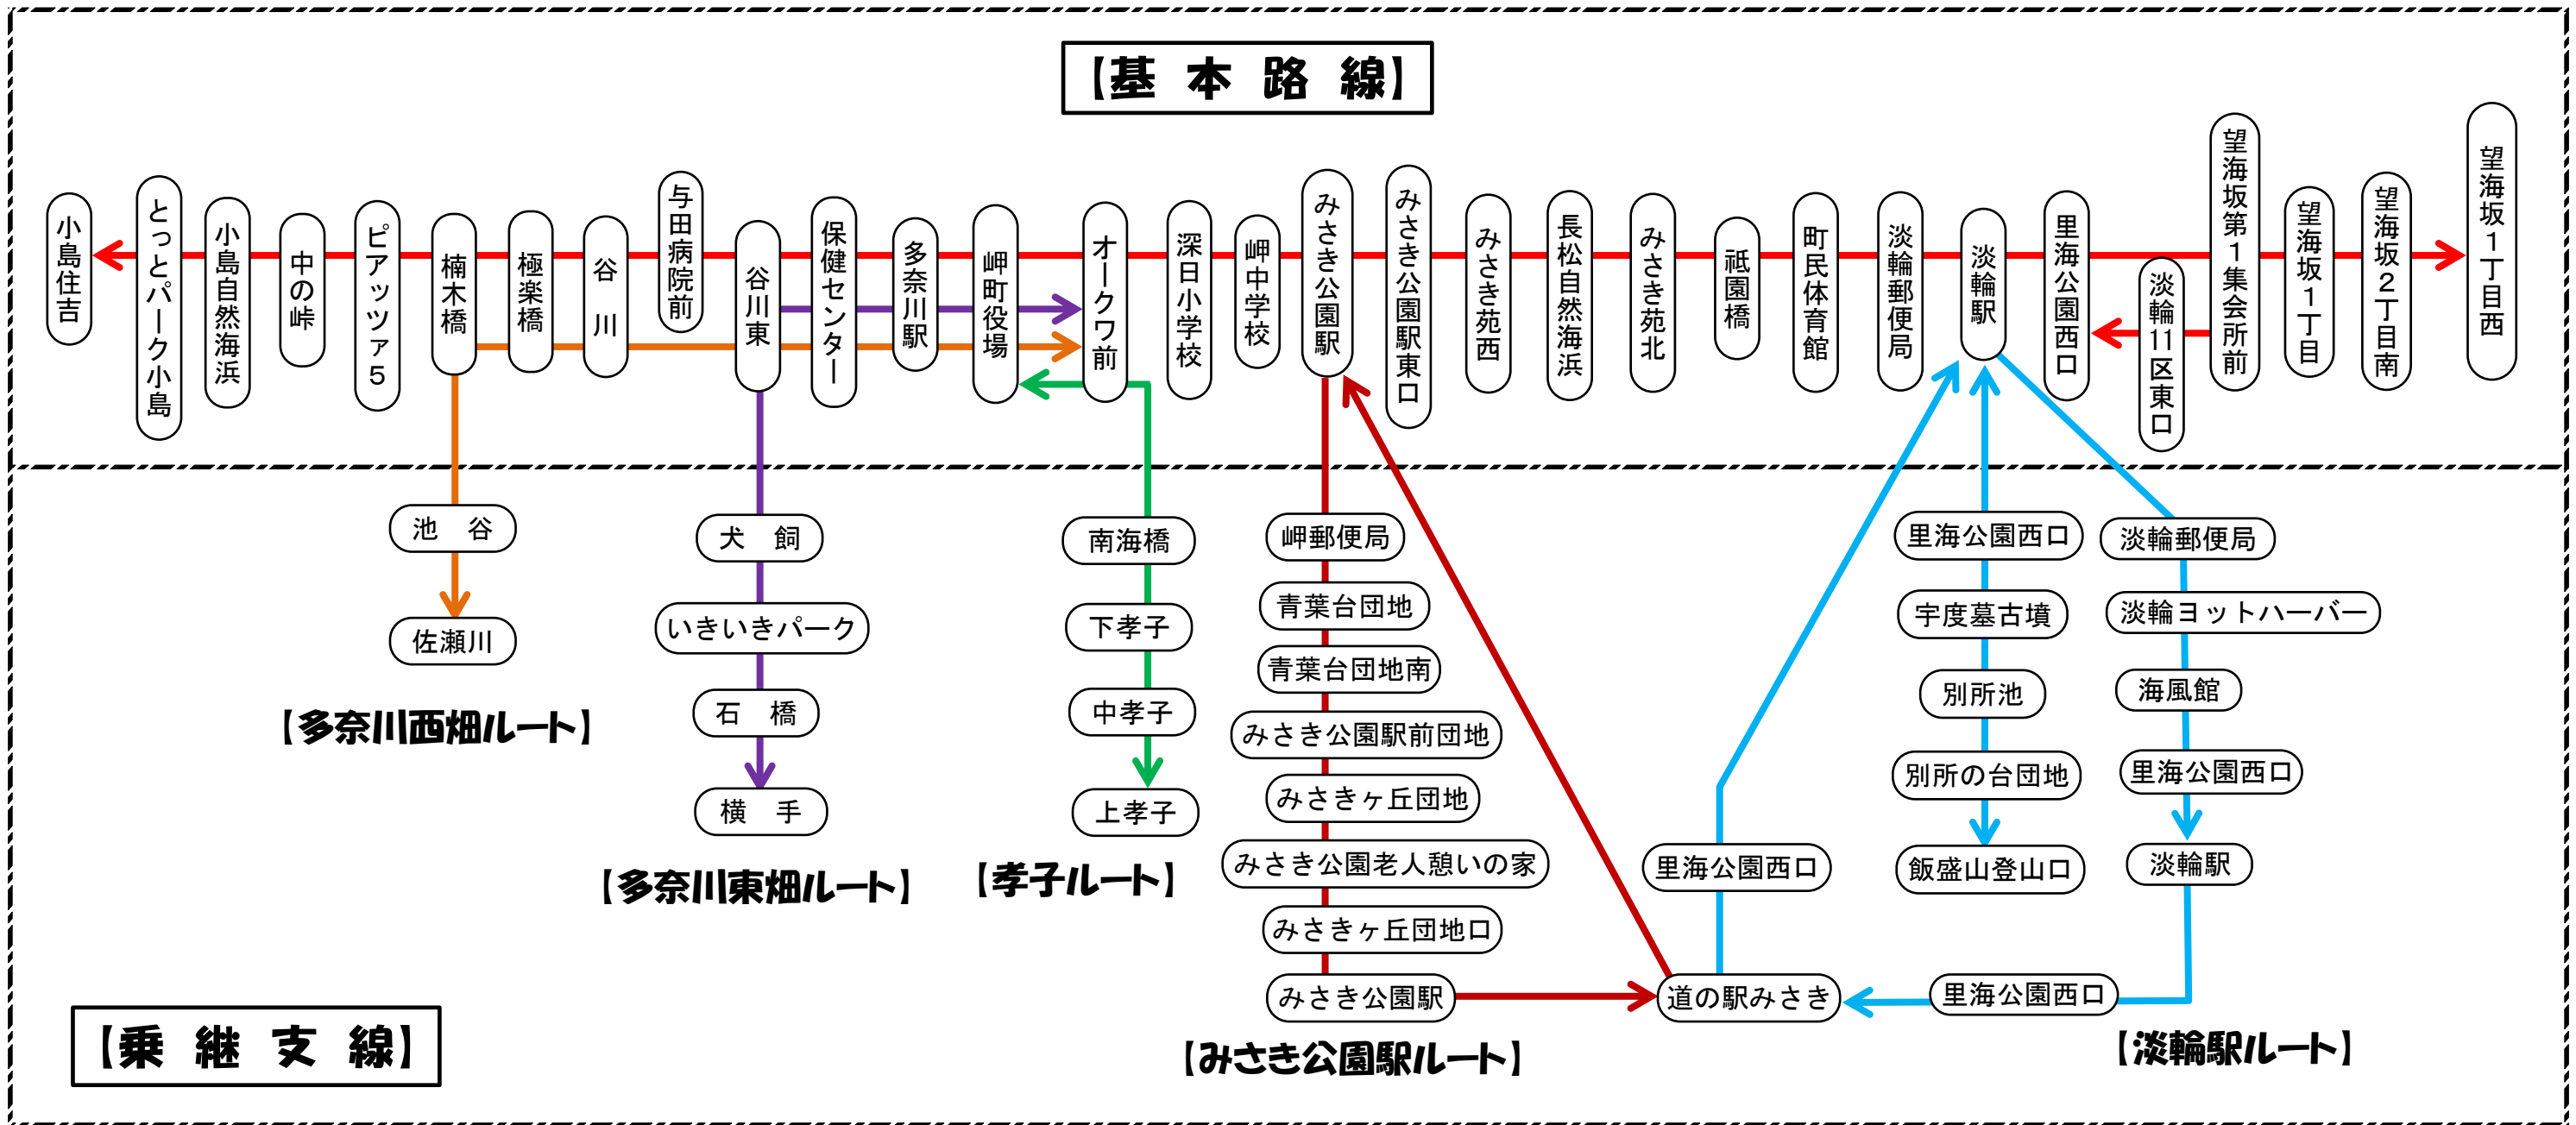

○運行路線とバス停留所

平成29年4月1日から運行

【基本路線】

【多奈川西畑ルート】

【多奈川東畑ルート】

【孝子ルート】

【みさき公園駅ルート】

【淡輪駅ルート】

【乗継支線】

- ・多奈川西畑ルート・・・オークワ前～岬町役場～楠木橋～佐瀬川までの往復ルート
- ・多奈川東畑ルート・・・オークワ前～岬町役場～谷川東～横手までの往復ルート
- ・孝子ルート・・・岬町役場～オークワ前～上孝子までの往復ルート
- ・みさき公園駅ルート・・・みさき公園駅～青葉台～みさきヶ丘団地口～みさき公園駅～道の駅みさき～淡輪駅ルートへ
- ・淡輪駅ルート・・・道の駅みさき～淡輪駅～飯森山登山口～淡輪駅～淡輪ヨットハーバー～淡輪駅～道の駅みさき～みさき公園駅ルートへ

※乗継支線と基本路線が重複するルートにあるバス停留所には停車します。