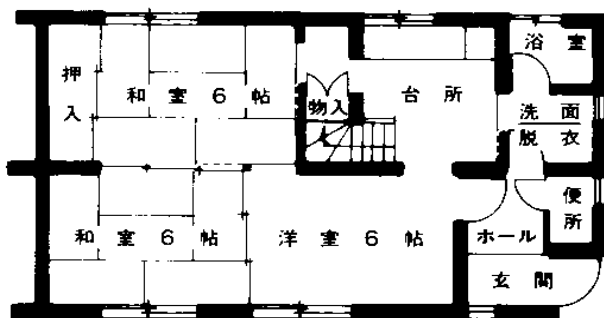

一般世帯

3LDK (多奈川平野北住宅2001)

2階平面図

1階平面図

※多奈川平野北住宅2001号は左右反転

新婚・子育て世帯

3LDK (緑ヶ丘住宅1-204)

3LDK (多奈川小田平住宅3801)

2階平面図

1階平面図