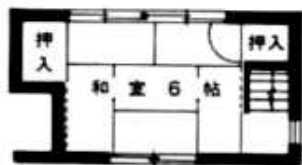

一般世帯

3LDK (多奈川平野北住宅2001)

2階平面図

1階平面図

※多奈川平野北住宅2001号は左右反転

新婚・子育て世帯

3LDK (緑ヶ丘住宅1-204)

3LDK (多奈川小田平住宅3801)

2階平面図

1階平面図