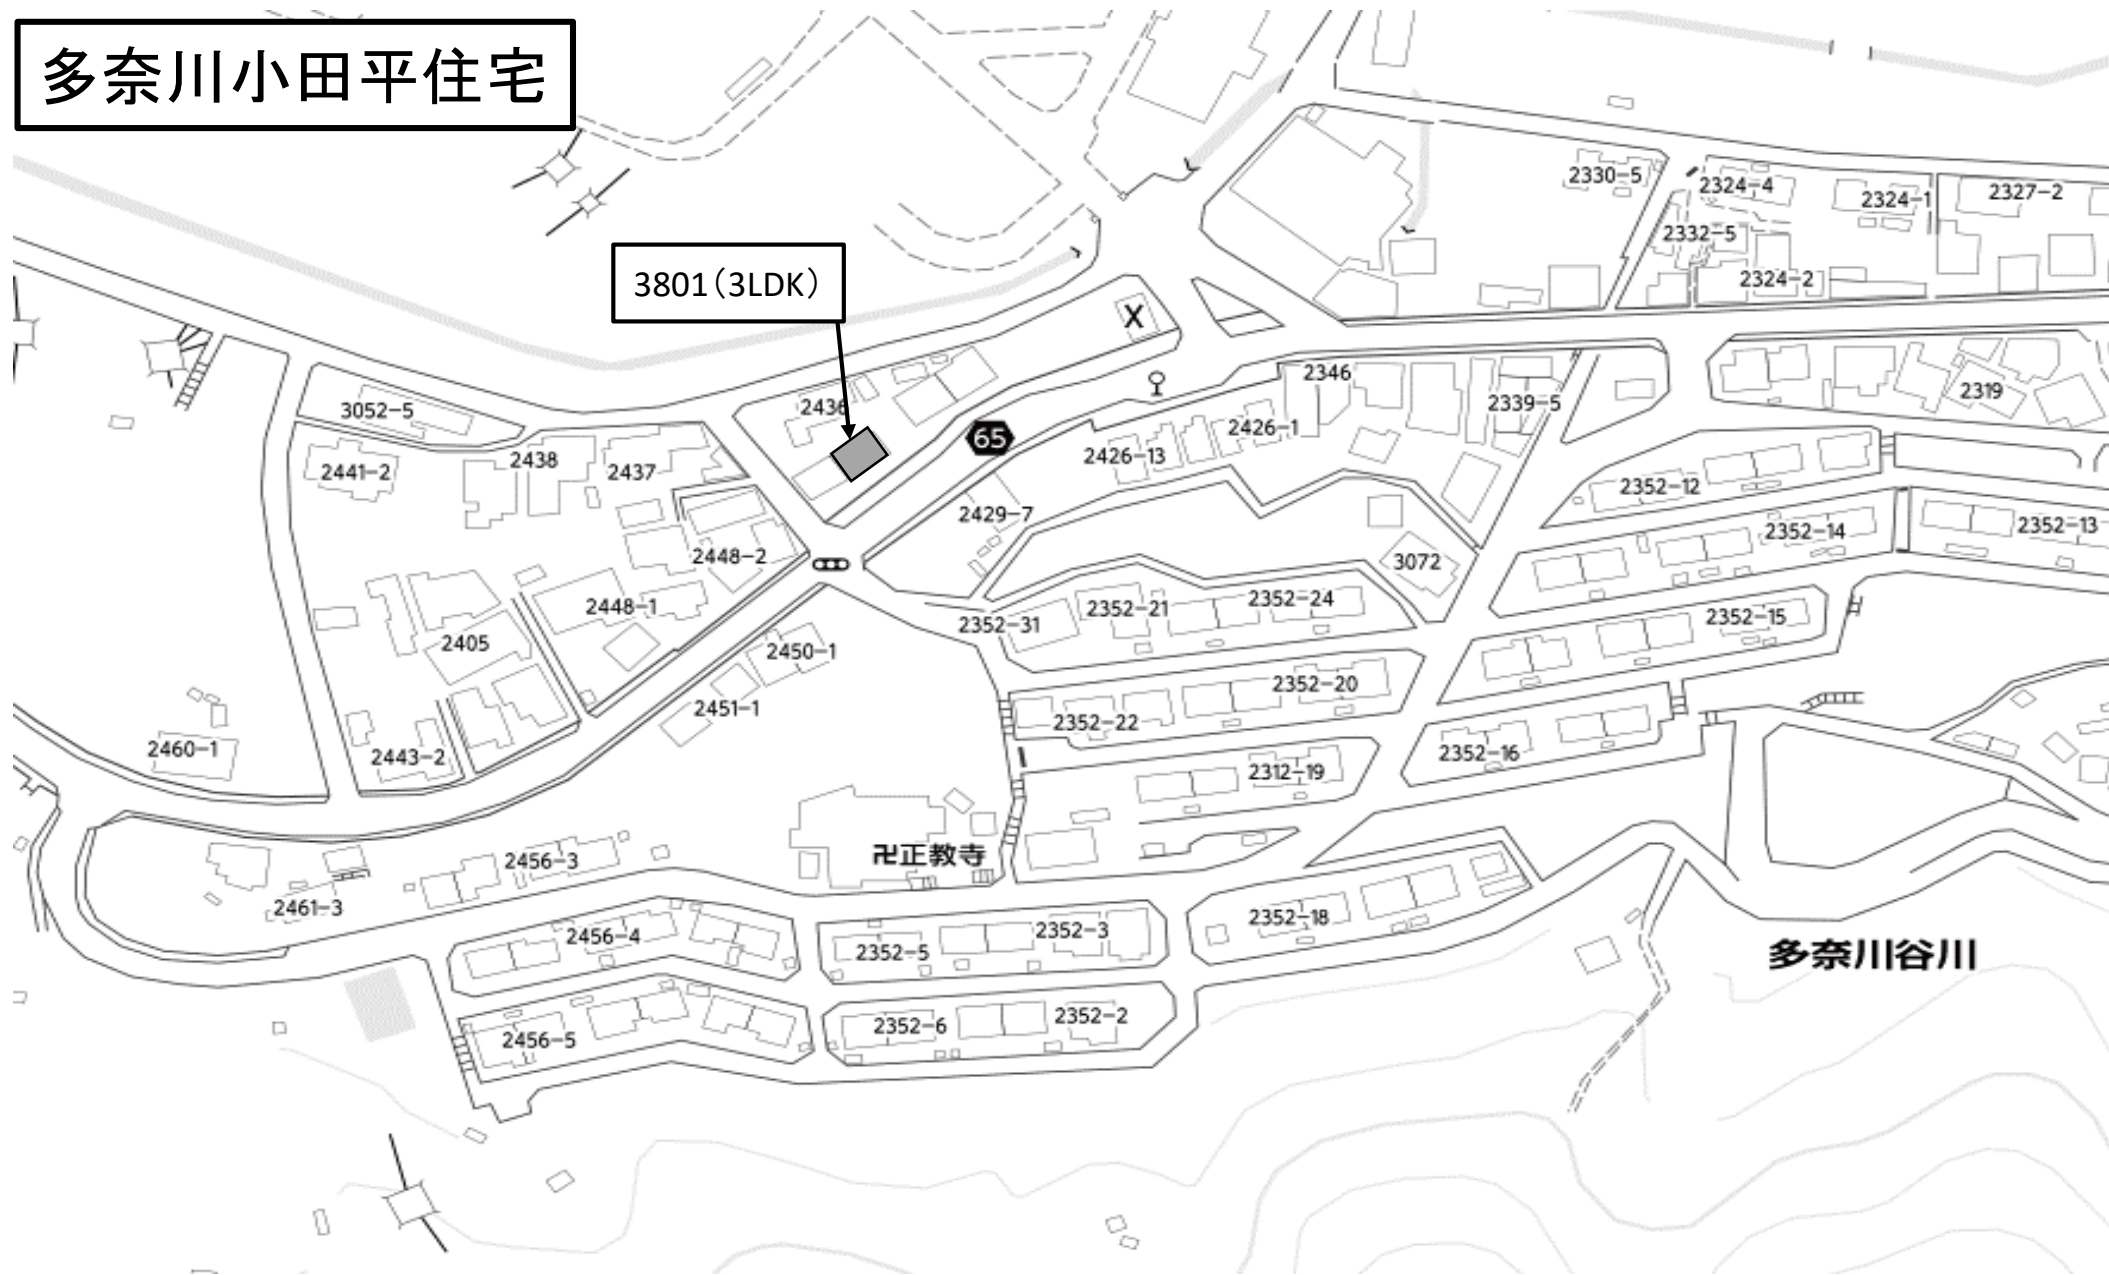

多奈川小田平住宅

3801 (3LDK)

新婚・子育て世帯…

多奈川平野北住宅

2001(3LDK)

一般世帯…