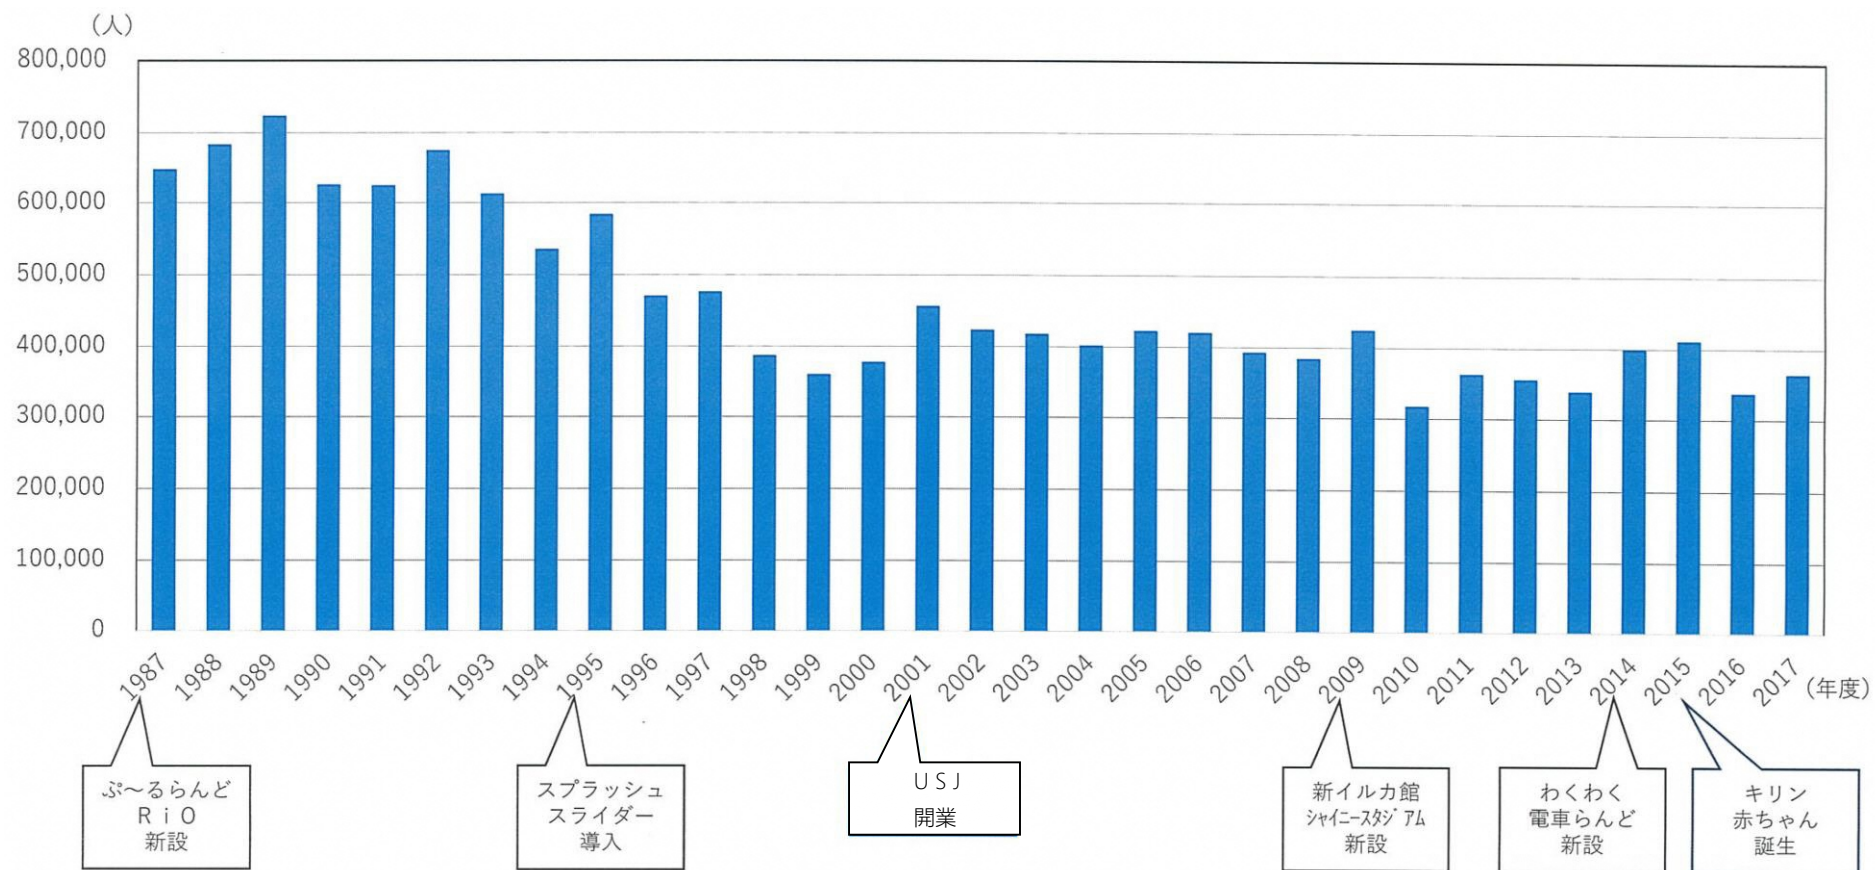

みさき公園来場者数

和暦	H24	H25	H26	H27	H28	H29	H30	R1
西暦	2012	2013	2014	2015	2016	2017	2018	2019
入場者数 (千人)	360	337	398	410	336	363	335	431

出典：南海電鉄提供資料

みさき公園入園者数の推移

出典：南海電鉄提供資料