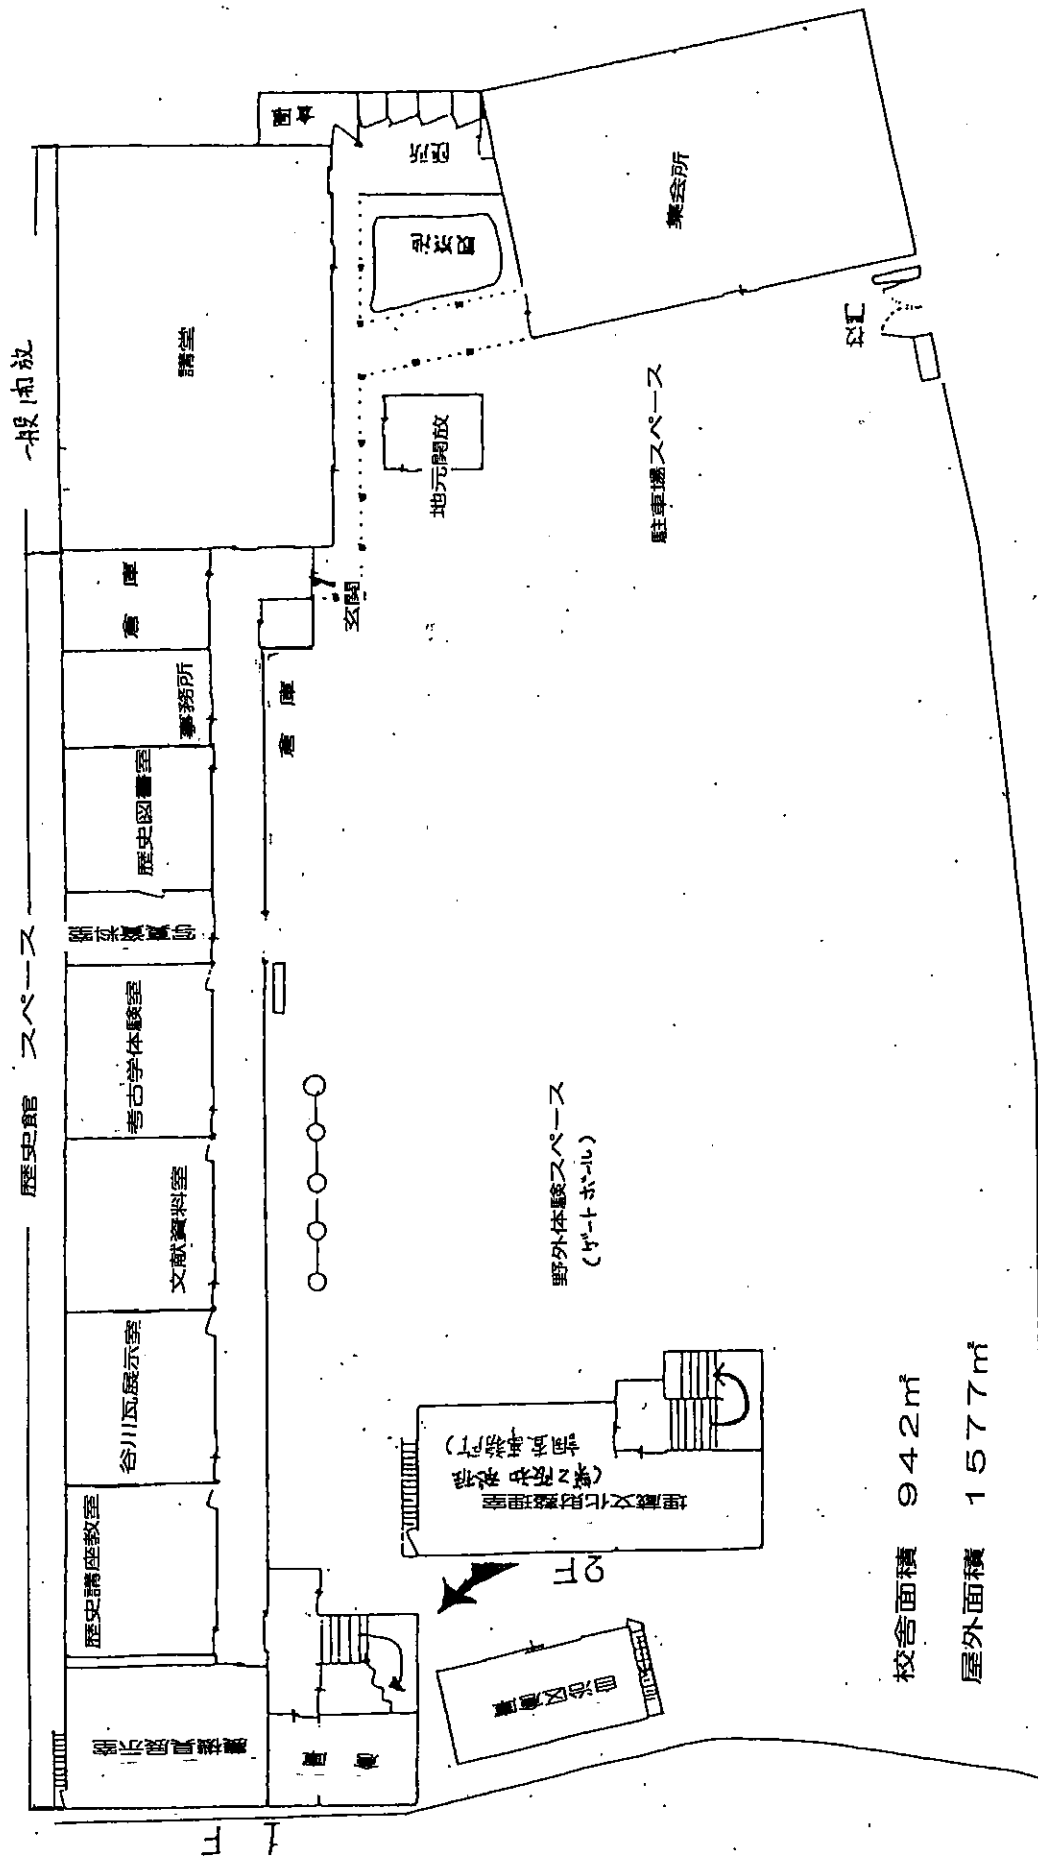

岬の歴史館平面図

校舎面積 942㎡

屋外面積 1577㎡