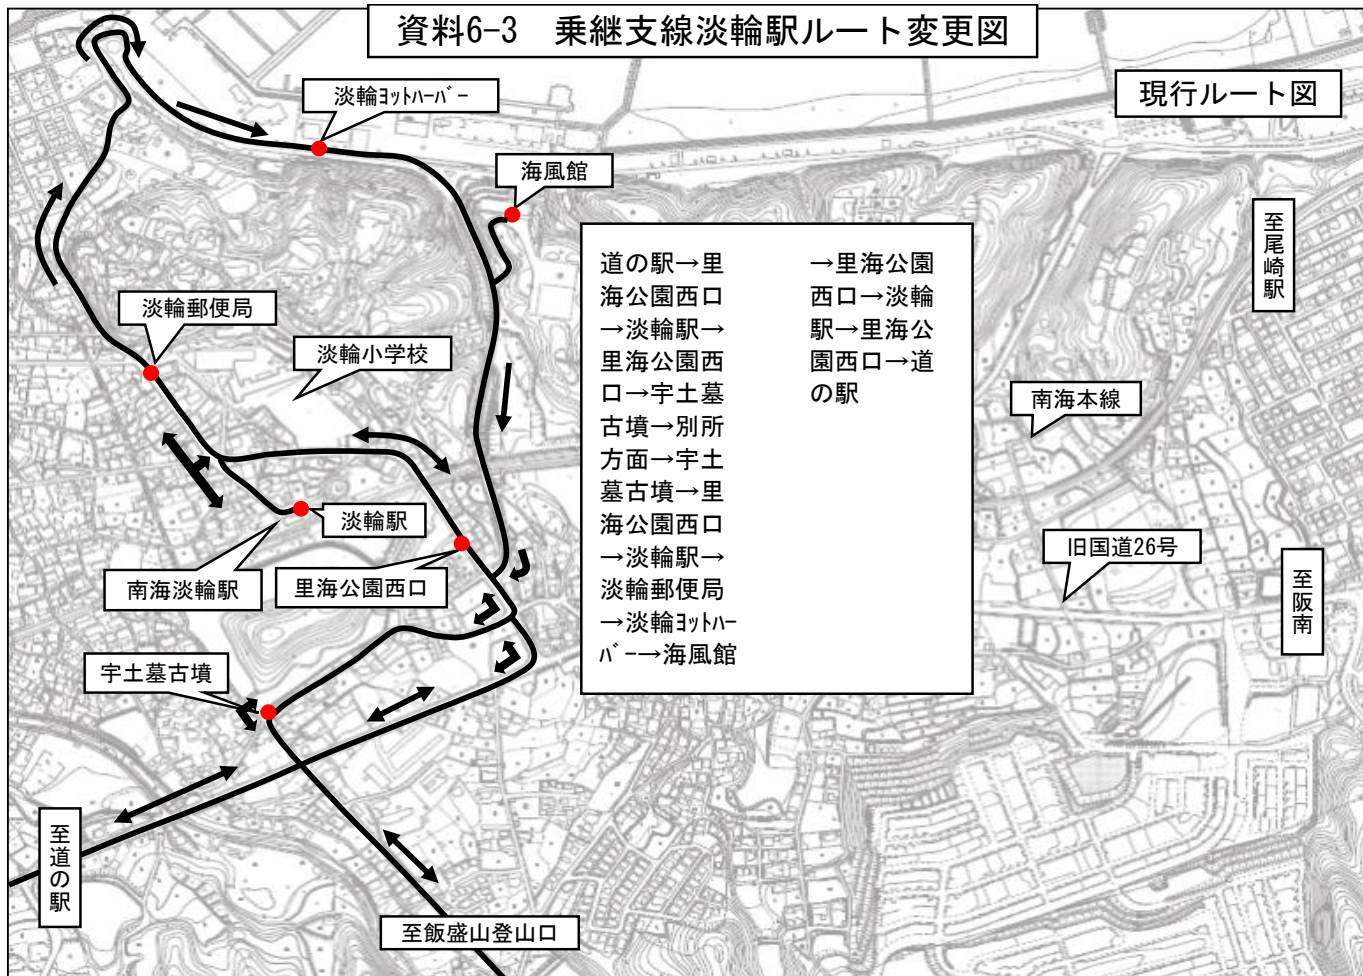

資料6-3 乗継支線淡輪駅ルート変更図

変更ルート図