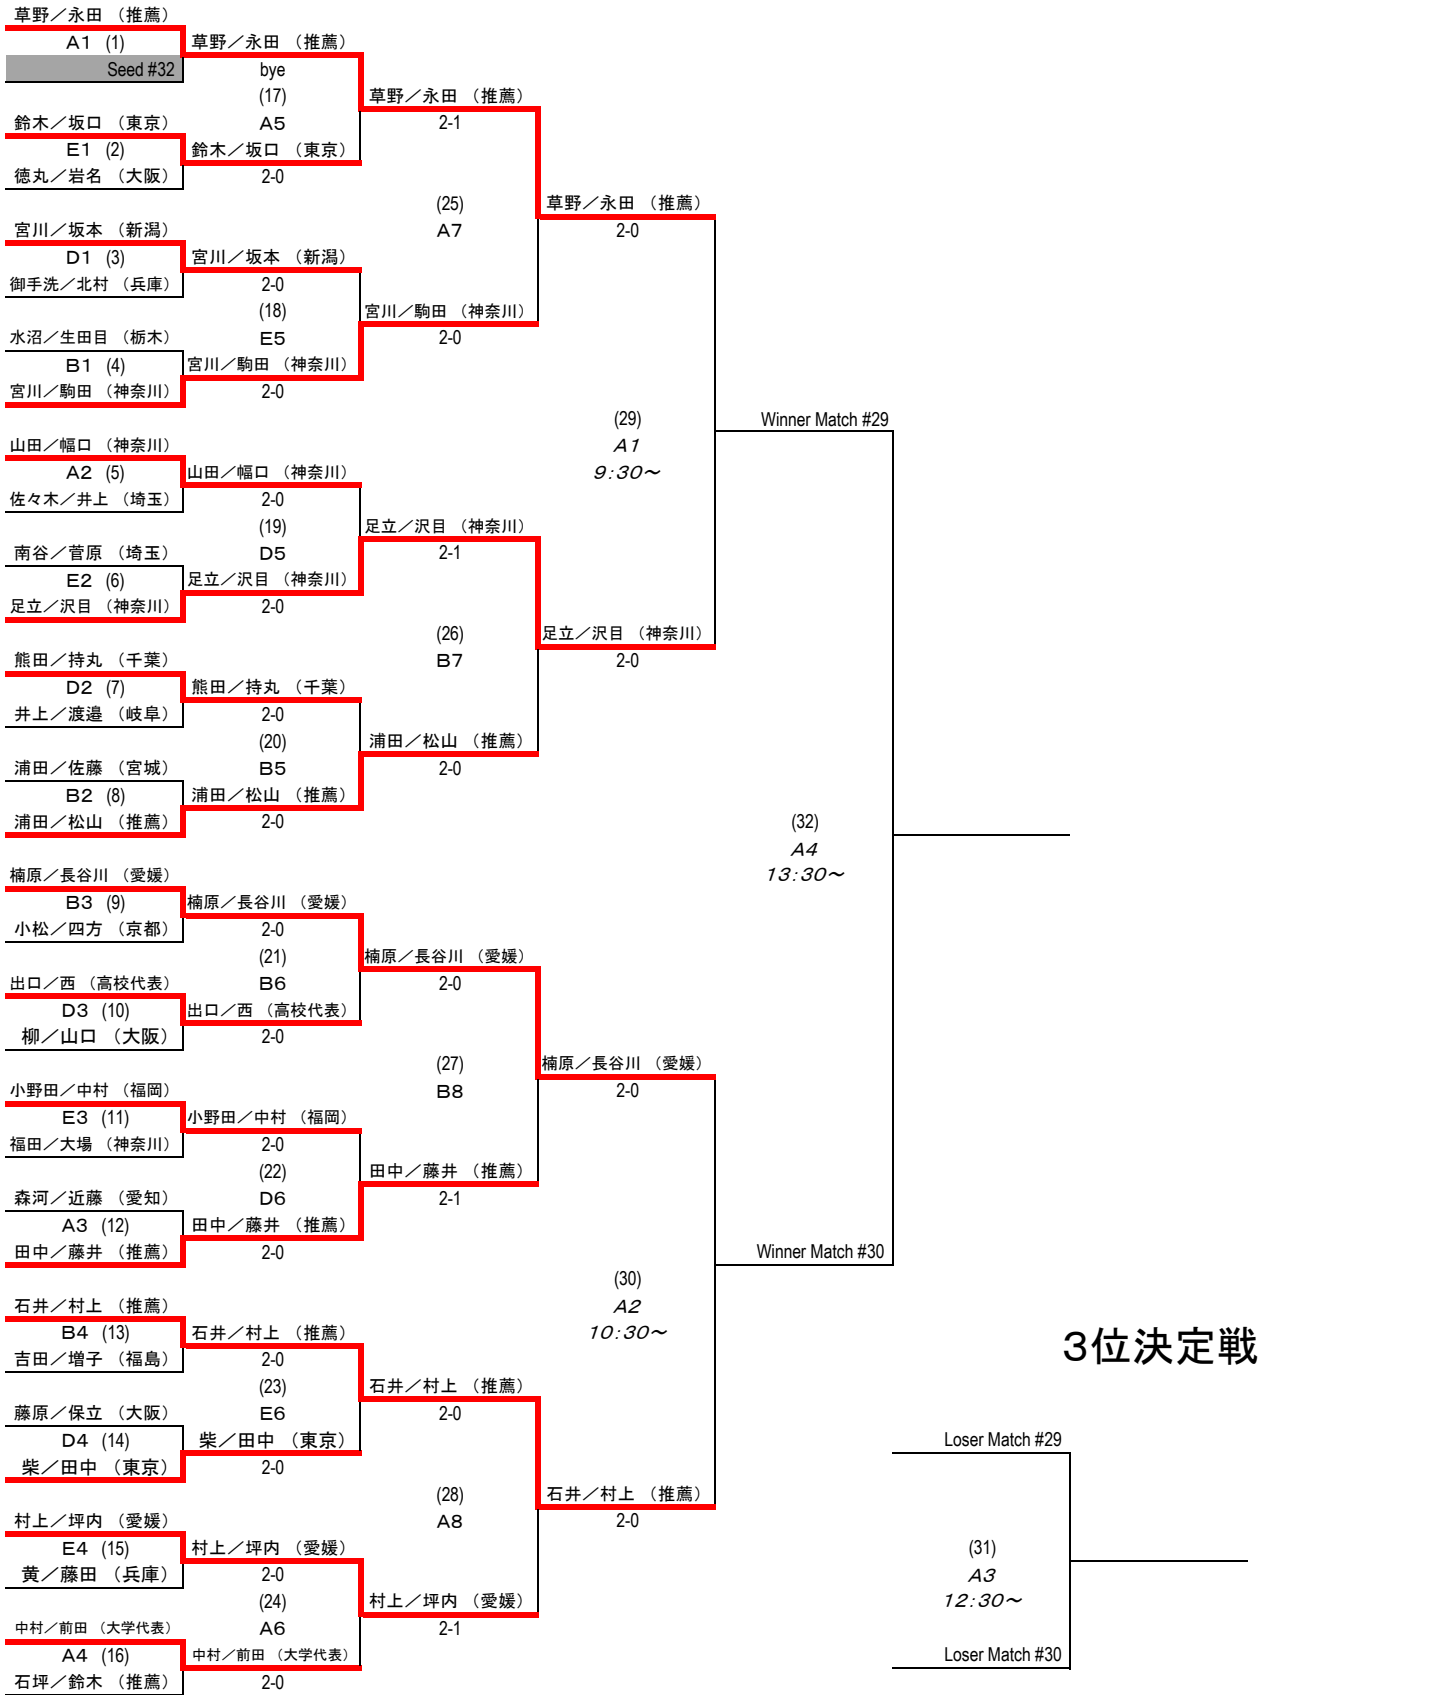

全日本ビーチバレー女子選手権大会(ジャパンレディース2016)

2016/7/30 16:03

No.	Rnd.	Ct.	Date	Team "A"		vs	Team "B"		Result	Time
1	I	A1	Jul.30	草野／永田 (推薦)		vs	Seed #32		bye	
2	I	E1	Jul.30	徳丸／岩名 (大阪)		vs	鈴木／坂口 (東京)		0(17-21,20-22)2	41'
3	I	D1	Jul.30	宮川／坂本 (新潟)		vs	御手洗／北村 (兵庫)		2(21-15,21-17)0	36'
4	I	B1	Jul.30	宮川／駒田 (神奈川)		vs	水沼／生田目 (栃木)		2(21-11,21-12)0	33'
5	I	A2	Jul.30	山田／幅口 (神奈川)		vs	佐々木／井上 (埼玉)		2(21-9,21-7)0	26'
6	I	E2	Jul.30	足立／沢目 (神奈川)		vs	南谷／菅原 (埼玉)		2(21-14,21-15)0	33'
7	I	D2	Jul.30	熊田／持丸 (千葉)		vs	井上／渡邊 (岐阜)		2(21-16,30,28)0	49'
8	I	B2	Jul.30	浦田／松山 (推薦)		vs	浦田／佐藤 (宮城)		2(21-14,21-14)0	33'
9	I	B3	Jul.30	楠原／長谷川 (愛媛)		vs	小松／四方 (京都)		2(21-3,21-10)0	25'
10	I	D3	Jul.30	柳／山口 (大阪)		vs	出口／西 (高校代表)		0(19-21,17-21)2	39'
11	I	E3	Jul.30	小野田／中村 (福岡)		vs	福田／大場 (神奈川)		2(21-10,21-14)0	32'
12	I	A3	Jul.30	田中／藤井 (推薦)		vs	森河／近藤 (愛知)		2(21-16,21-10)0	29'
13	I	B4	Jul.30	石井／村上 (推薦)		vs	吉田／増子 (福島)		2(21-8,21-12)0	35'
14	I	D4	Jul.30	柴／田中 (東京)		vs	藤原／保立 (大阪)		2(21-10,21-17)0	34'
15	I	E4	Jul.30	村上／坪内 (愛媛)		vs	黄／藤田 (兵庫)		2(21-19,21-11)0	40'
16	I	A4	Jul.30	石坪／鈴木 (推薦)		vs	中村／前田 (大学代表)		0(18-21,23-25)2	47'
17	II	A5	Jul.30	草野／永田 (推薦)		vs	鈴木／坂口 (東京)		2(21-14,17-21,18-16)1	50'
18	II	E5	Jul.30	宮川／坂本 (新潟)		vs	宮川／駒田 (神奈川)		0(18-21,17-21)2	36'
19	II	D5	Jul.30	山田／幅口 (神奈川)		vs	足立／沢目 (神奈川)		1(20-22,21-17,13-15)2	53'
20	II	B5	Jul.30	熊田／持丸 (千葉)		vs	浦田／松山 (推薦)		0(12-21,19-21)2	33'
21	II	B6	Jul.30	楠原／長谷川 (愛媛)		vs	出口／西 (高校代表)		2(21-13,21-11)0	34'
22	II	D6	Jul.30	小野田／中村 (福岡)		vs	田中／藤井 (推薦)		1(21-14,20-22,14-16)2	50'
23	II	E6	Jul.30	石井／村上 (推薦)		vs	柴／田中 (東京)		2(21-13,21-11)0	35'
24	II	A6	Jul.30	村上／坪内 (愛媛)		vs	中村／前田 (大学代表)		2(21-15,19-21,15-9)1	51'
25	III	A7	Jul.30	草野／永田 (推薦)		vs	宮川／駒田 (神奈川)		2(21-15,21-16)0	37'
26	III	B7	Jul.30	足立／沢目 (神奈川)		vs	浦田／松山 (推薦)		2(21-18,21-17)0	41'
27	III	B8	Jul.30	楠原／長谷川 (愛媛)		vs	田中／藤井 (推薦)		2(21-14,21-17)0	36'
28	III	A8	Jul.30	石井／村上 (推薦)		vs	村上／坪内 (愛媛)		2(21-14,21-12)0	31'
29	S-Final	A1	Jul.31	草野／永田 (推薦)		vs	足立／沢目 (神奈川)			
30	S-Final	A2	Jul.31	楠原／長谷川 (愛媛)		vs	石井／村上 (推薦)			
31	Rk3/4	A3	Jul.31	Loser Match #29		vs	Loser Match #30			
32	Final	A4	Jul.31	Winner Match #29		vs	Winner Match #30			

第27回全日本ビーチバレー女子選手権大会

DAY1

DAY2