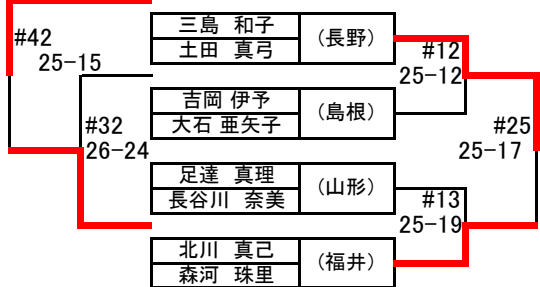

北川・森河(福井)

益成・野本(山口)

運天・佐渡山(沖縄)

藤井・木田(三重)

20.AUG2010 Second Day (Main Draw)

Match	Rd	Br.	Team "A"	vs	Team "B"	Court	start tentative
1	I	W	(1) 浦田・西堀 (推薦)	vs	(32) 奥村・正岡 (愛媛)	A1	09:00
2	I	W	(16) 北村・廣田 (神奈川)	vs	(17) 北川・森河 (福井)	D1	09:00
3	I	W	(9) 周藤・村上 (推薦)	vs	(24) 運天・佐渡山 (沖繩)	C1	09:00
4	I	W	(8) 山田・幅口 (推薦)	vs	(25) 阿部・小野田 (福岡)	B1	09:00
5	I	W	(5) 楠原・三木 (推薦)	vs	(28) 小暮・鈴木 (福島)	B2	
6	I	W	(12) 梁川・菅原 (東京)	vs	(21) 上倉・木村 (新潟)	C2	
7	I	W	(13) 浦田・由比 (推薦)	vs	(20) 濱田・家高 (大阪)	D2	
8	I	W	(4) 田中・溝江 (推薦)	vs	(29) 上城・永田 (推薦・大)	A2	
9	I	W	(3) 草野・浅尾 (推薦)	vs	(30) 井上・龍輪 (千葉)	A3	
10	I	W	(14) 中村・岩名 (奈良)	vs	(19) 氷見・樽井 (富山)	D3	
11	I	W	(11) 川越・徳丸 (推薦)	vs	(22) 坂本・得能 (石川)	C3	
12	I	W	(6) 駒田・菅山 (推薦)	vs	(27) 藤原・大山 (大阪)	B3	
13	I	W	(7) 保立・松山 (推薦)	vs	(26) 益成・野本 (山口)	B4	
14	I	W	(10) 松村・渡邊 (推薦)	vs	(23) 三島・土田 (長野)	C4	
15	I	W	(15) 藤井・木田 (三重)	vs	(18) 福田・川村 (愛知)	D4	
16	I	W	(2) 尾崎・金田 (推薦)	vs	(31) 柳川瀬・寺西 (兵庫)	A4	
17	II	W	(1) 浦田・西堀 (推薦)	vs	(16) 北村・廣田 (神奈川)	A5	
18	II	W	(9) 周藤・村上 (推薦)	vs	(8) 山田・幅口 (推薦)	D5	
19	II	W	(5) 楠原・三木 (推薦)	vs	(12) 梁川・菅原 (東京)	C5	
20	II	W	(13) 浦田・由比 (推薦)	vs	(4) 田中・溝江 (推薦)	B5	
21	II	W	(3) 草野・浅尾 (推薦)	vs	(14) 中村・岩名 (奈良)	A6	
22	II	W	(11) 川越・徳丸 (推薦)	vs	(6) 駒田・菅山 (推薦)	B6	
23	II	W	(7) 保立・松山 (推薦)	vs	(10) 松村・渡邊 (推薦)	D6	
24	II	W	(15) 藤井・木田 (三重)	vs	(2) 尾崎・金田 (推薦)	C6	
25	Rk25	L	(32) 奥村・正岡 (愛媛)	vs	(17) 北川・森河 (福井)	A7	
26	Rk25	L	(24) 運天・佐渡山 (沖繩)	vs	(25) 阿部・小野田 (福岡)	D7	
27	Rk25	L	(28) 小暮・鈴木 (福島)	vs	(21) 上倉・木村 (新潟)	C7	
28	Rk25	L	(20) 濱田・家高 (大阪)	vs	(29) 上城・永田 (推薦・大)	B7	
29	Rk25	L	(30) 井上・龍輪 (千葉)	vs	(19) 氷見・樽井 (富山)	A8	
30	Rk25	L	(22) 坂本・得能 (石川)	vs	(27) 藤原・大山 (大阪)	B8	
31	Rk25	L	(26) 益成・野本 (山口)	vs	(23) 三島・土田 (長野)	C8	
32	Rk25	L	(18) 福田・川村 (愛知)	vs	(31) 柳川瀬・寺西 (兵庫)	D8	
33	Rk17	L	(32) 奥村・正岡 (愛媛)	vs	(15) 藤井・木田 (三重)	A9	
34	Rk17	L	(25) 阿部・小野田 (福岡)	vs	(10) 松村・渡邊 (推薦)	D9	
35	Rk17	L	(21) 上倉・木村 (新潟)	vs	(11) 川越・徳丸 (推薦)	B9	
36	Rk17	L	(29) 上城・永田 (推薦・大)	vs	(14) 中村・岩名 (奈良)	C9	
37	Rk17	L	(19) 氷見・樽井 (富山)	vs	(13) 浦田・由比 (推薦)	A10	
38	Rk17	L	(27) 藤原・大山 (大阪)	vs	(12) 梁川・菅原 (東京)	B10	
39	Rk17	L	(26) 益成・野本 (山口)	vs	(9) 周藤・村上 (推薦)	C10	
40	Rk17	L	(31) 柳川瀬・寺西 (兵庫)	vs	(16) 北村・廣田 (神奈川)	D10	