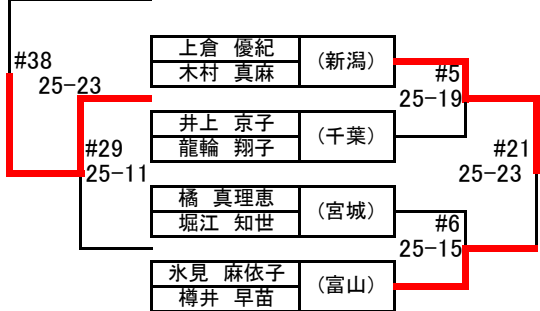

山本・土田(推薦・高)