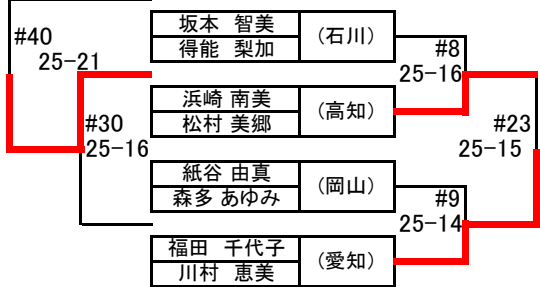

北川・森河(福井)

益成・野本(山口)

運天・佐渡山(沖縄)

藤井・木田(三重)

20.AUG2010 Second Day (Main Draw)

Match	Rd	Br.	Team "A"	vs	Team "B"	Court	start tentative
1	I	W	(1) 浦田・西堀 (推薦)	vs	(32) 奥村・正岡 (愛媛)	A1	09:00
2	I	W	(16) 北村・廣田 (神奈川)	vs	(17) 北川・森河 (福井)	D1	09:00
3	I	W	(9) 周藤・村上 (推薦)	vs	(24) 運天・佐渡山 (沖繩)	C1	09:00
4	I	W	(8) 山田・幅口 (推薦)	vs	(25) 阿部・小野田 (福岡)	B1	09:00
5	I	W	(5) 楠原・三木 (推薦)	vs	(28) 小暮・鈴木 (福島)	B2	
6	I	W	(12) 梁川・菅原 (東京)	vs	(21) 上倉・木村 (新潟)	C2	
7	I	W	(13) 浦田・由比 (推薦)	vs	(20) 濱田・家高 (大阪)	D2	
8	I	W	(4) 田中・溝江 (推薦)	vs	(29) 上城・永田 (推薦・大)	A2	
9	I	W	(3) 草野・浅尾 (推薦)	vs	(30) 井上・龍輪 (千葉)	A3	
10	I	W	(14) 中村・岩名 (奈良)	vs	(19) 氷見・樽井 (富山)	D3	
11	I	W	(11) 川越・徳丸 (推薦)	vs	(22) 坂本・得能 (石川)	C3	
12	I	W	(6) 駒田・菅山 (推薦)	vs	(27) 藤原・大山 (大阪)	B3	
13	I	W	(7) 保立・松山 (推薦)	vs	(26) 益成・野本 (山口)	B4	
14	I	W	(10) 松村・渡邊 (推薦)	vs	(23) 三島・土田 (長野)	C4	
15	I	W	(15) 藤井・木田 (三重)	vs	(18) 福田・川村 (愛知)	D4	
16	I	W	(2) 尾崎・金田 (推薦)	vs	(31) 柳川瀬・寺西 (兵庫)	A4	
17	II	W	(1) 浦田・西堀 (推薦)	vs	(16) 北村・廣田 (神奈川)	A5	
18	II	W	(9) 周藤・村上 (推薦)	vs	(8) 山田・幅口 (推薦)	D5	
19	II	W	(5) 楠原・三木 (推薦)	vs	(12) 梁川・菅原 (東京)	C5	
20	II	W	(13) 浦田・由比 (推薦)	vs	(4) 田中・溝江 (推薦)	B5	
21	II	W	(3) 草野・浅尾 (推薦)	vs	(14) 中村・岩名 (奈良)	A6	
22	II	W	(11) 川越・徳丸 (推薦)	vs	(6) 駒田・菅山 (推薦)	B6	
23	II	W	(7) 保立・松山 (推薦)	vs	(10) 松村・渡邊 (推薦)	D6	
24	II	W	(15) 藤井・木田 (三重)	vs	(2) 尾崎・金田 (推薦)	C6	
25	Rk25	L	(32) 奥村・正岡 (愛媛)	vs	(17) 北川・森河 (福井)	A7	
26	Rk25	L	(24) 運天・佐渡山 (沖繩)	vs	(25) 阿部・小野田 (福岡)	D7	
27	Rk25	L	(28) 小暮・鈴木 (福島)	vs	(21) 上倉・木村 (新潟)	C7	
28	Rk25	L	(20) 濱田・家高 (大阪)	vs	(29) 上城・永田 (推薦・大)	B7	
29	Rk25	L	(30) 井上・龍輪 (千葉)	vs	(19) 氷見・樽井 (富山)	A8	
30	Rk25	L	(22) 坂本・得能 (石川)	vs	(27) 藤原・大山 (大阪)	B8	
31	Rk25	L	(26) 益成・野本 (山口)	vs	(23) 三島・土田 (長野)	C8	
32	Rk25	L	(18) 福田・川村 (愛知)	vs	(31) 柳川瀬・寺西 (兵庫)	D8	
33	Rk17	L	(32) 奥村・正岡 (愛媛)	vs	(15) 藤井・木田 (三重)	A9	
34	Rk17	L	(25) 阿部・小野田 (福岡)	vs	(10) 松村・渡邊 (推薦)	D9	
35	Rk17	L	(21) 上倉・木村 (新潟)	vs	(11) 川越・徳丸 (推薦)	B9	
36	Rk17	L	(29) 上城・永田 (推薦・大)	vs	(14) 中村・岩名 (奈良)	C9	
37	Rk17	L	(19) 氷見・樽井 (富山)	vs	(13) 浦田・由比 (推薦)	A10	
38	Rk17	L	(27) 藤原・大山 (大阪)	vs	(12) 梁川・菅原 (東京)	B10	
39	Rk17	L	(26) 益成・野本 (山口)	vs	(9) 周藤・村上 (推薦)	C10	
40	Rk17	L	(31) 柳川瀬・寺西 (兵庫)	vs	(16) 北村・廣田 (神奈川)	D10	