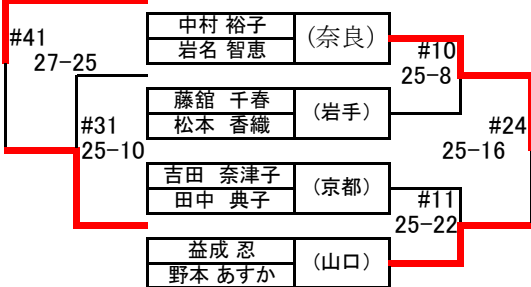

北川・森河(福井)

益成・野本(山口)

運天・佐渡山(沖縄)

藤井・木田(三重)

20.AUG2010 Second Day (Main Draw)

Match	Rd	Br.	Team "A"	vs	Team "B"	Court	start tentative
1	I	W	(1) 浦田・西堀 (推薦)	vs	(32) 奥村・正岡 (愛媛)	A1	09:00
2	I	W	(16) 北村・廣田 (神奈川)	vs	(17) 北川・森河 (福井)	D1	09:00
3	I	W	(9) 周藤・村上 (推薦)	vs	(24) 運天・佐渡山 (沖繩)	C1	09:00
4	I	W	(8) 山田・幅口 (推薦)	vs	(25) 阿部・小野田 (福岡)	B1	09:00
5	I	W	(5) 楠原・三木 (推薦)	vs	(28) 小暮・鈴木 (福島)	B2	
6	I	W	(12) 梁川・菅原 (東京)	vs	(21) 上倉・木村 (新潟)	C2	
7	I	W	(13) 浦田・由比 (推薦)	vs	(20) 濱田・家高 (大阪)	D2	
8	I	W	(4) 田中・溝江 (推薦)	vs	(29) 上城・永田 (推薦・大)	A2	
9	I	W	(3) 草野・浅尾 (推薦)	vs	(30) 井上・龍輪 (千葉)	A3	
10	I	W	(14) 中村・岩名 (奈良)	vs	(19) 氷見・樽井 (富山)	D3	
11	I	W	(11) 川越・徳丸 (推薦)	vs	(22) 坂本・得能 (石川)	C3	
12	I	W	(6) 駒田・菅山 (推薦)	vs	(27) 藤原・大山 (大阪)	B3	
13	I	W	(7) 保立・松山 (推薦)	vs	(26) 益成・野本 (山口)	B4	
14	I	W	(10) 松村・渡邊 (推薦)	vs	(23) 三島・土田 (長野)	C4	
15	I	W	(15) 藤井・木田 (三重)	vs	(18) 福田・川村 (愛知)	D4	
16	I	W	(2) 尾崎・金田 (推薦)	vs	(31) 柳川瀬・寺西 (兵庫)	A4	
17	II	W	(1) 浦田・西堀 (推薦)	vs	(16) 北村・廣田 (神奈川)	A5	
18	II	W	(9) 周藤・村上 (推薦)	vs	(8) 山田・幅口 (推薦)	D5	
19	II	W	(5) 楠原・三木 (推薦)	vs	(12) 梁川・菅原 (東京)	C5	
20	II	W	(13) 浦田・由比 (推薦)	vs	(4) 田中・溝江 (推薦)	B5	
21	II	W	(3) 草野・浅尾 (推薦)	vs	(14) 中村・岩名 (奈良)	A6	
22	II	W	(11) 川越・徳丸 (推薦)	vs	(6) 駒田・菅山 (推薦)	B6	
23	II	W	(7) 保立・松山 (推薦)	vs	(10) 松村・渡邊 (推薦)	D6	
24	II	W	(15) 藤井・木田 (三重)	vs	(2) 尾崎・金田 (推薦)	C6	
25	Rk25	L	(32) 奥村・正岡 (愛媛)	vs	(17) 北川・森河 (福井)	A7	
26	Rk25	L	(24) 運天・佐渡山 (沖繩)	vs	(25) 阿部・小野田 (福岡)	D7	
27	Rk25	L	(28) 小暮・鈴木 (福島)	vs	(21) 上倉・木村 (新潟)	C7	
28	Rk25	L	(20) 濱田・家高 (大阪)	vs	(29) 上城・永田 (推薦・大)	B7	
29	Rk25	L	(30) 井上・龍輪 (千葉)	vs	(19) 氷見・樽井 (富山)	A8	
30	Rk25	L	(22) 坂本・得能 (石川)	vs	(27) 藤原・大山 (大阪)	B8	
31	Rk25	L	(26) 益成・野本 (山口)	vs	(23) 三島・土田 (長野)	C8	
32	Rk25	L	(18) 福田・川村 (愛知)	vs	(31) 柳川瀬・寺西 (兵庫)	D8	
33	Rk17	L	(32) 奥村・正岡 (愛媛)	vs	(15) 藤井・木田 (三重)	A9	
34	Rk17	L	(25) 阿部・小野田 (福岡)	vs	(10) 松村・渡邊 (推薦)	D9	
35	Rk17	L	(21) 上倉・木村 (新潟)	vs	(11) 川越・徳丸 (推薦)	B9	
36	Rk17	L	(29) 上城・永田 (推薦・大)	vs	(14) 中村・岩名 (奈良)	C9	
37	Rk17	L	(19) 氷見・樽井 (富山)	vs	(13) 浦田・由比 (推薦)	A10	
38	Rk17	L	(27) 藤原・大山 (大阪)	vs	(12) 梁川・菅原 (東京)	B10	
39	Rk17	L	(26) 益成・野本 (山口)	vs	(9) 周藤・村上 (推薦)	C10	
40	Rk17	L	(31) 柳川瀬・寺西 (兵庫)	vs	(16) 北村・廣田 (神奈川)	D10	