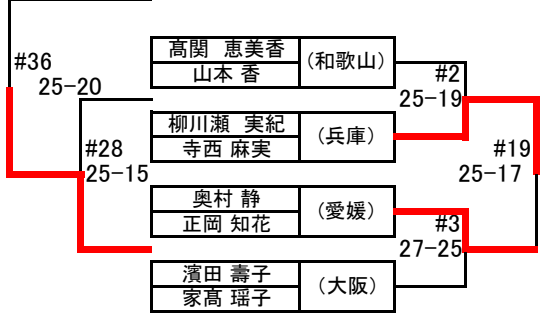

Beach Volley Japan Ladies 2010

<予選組み合わせ>

奥村・正岡(愛媛)

徳永・増田(鳥取)

氷見・樽井(富山)

山本・土田(推薦・高)

浜崎・松村(高知)

谷脇・朝倉(香川)

北川・森河(福井)

益成・野本(山口)

運天・佐渡山(沖縄)

藤井・木田(三重)