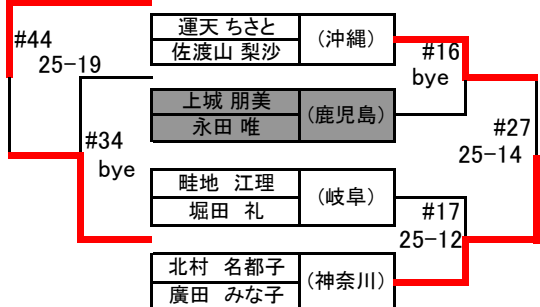

北川・森河(福井)

益成・野本(山口)

運天・佐渡山(沖縄)

藤井・木田(三重)

20.AUG2010 Second Day (Main Draw)

Match	Rd	Br.	Team "A"	vs	Team "B"	Court	start tentative
1	I	W	(1) 浦田・西堀 (推薦)	vs	(32) 奥村・正岡 (愛媛)	A1	09:00
2	I	W	(16) 北村・廣田 (神奈川)	vs	(17) 北川・森河 (福井)	D1	09:00
3	I	W	(9) 周藤・村上 (推薦)	vs	(24) 運天・佐渡山 (沖繩)	C1	09:00
4	I	W	(8) 山田・幅口 (推薦)	vs	(25) 阿部・小野田 (福岡)	B1	09:00
5	I	W	(5) 楠原・三木 (推薦)	vs	(28) 小暮・鈴木 (福島)	B2	
6	I	W	(12) 梁川・菅原 (東京)	vs	(21) 上倉・木村 (新潟)	C2	
7	I	W	(13) 浦田・由比 (推薦)	vs	(20) 濱田・家高 (大阪)	D2	
8	I	W	(4) 田中・溝江 (推薦)	vs	(29) 上城・永田 (推薦・大)	A2	
9	I	W	(3) 草野・浅尾 (推薦)	vs	(30) 井上・龍輪 (千葉)	A3	
10	I	W	(14) 中村・岩名 (奈良)	vs	(19) 氷見・樽井 (富山)	D3	
11	I	W	(11) 川越・徳丸 (推薦)	vs	(22) 坂本・得能 (石川)	C3	
12	I	W	(6) 駒田・菅山 (推薦)	vs	(27) 藤原・大山 (大阪)	B3	
13	I	W	(7) 保立・松山 (推薦)	vs	(26) 益成・野本 (山口)	B4	
14	I	W	(10) 松村・渡邊 (推薦)	vs	(23) 三島・土田 (長野)	C4	
15	I	W	(15) 藤井・木田 (三重)	vs	(18) 福田・川村 (愛知)	D4	
16	I	W	(2) 尾崎・金田 (推薦)	vs	(31) 柳川瀬・寺西 (兵庫)	A4	
17	II	W	(1) 浦田・西堀 (推薦)	vs	(16) 北村・廣田 (神奈川)	A5	
18	II	W	(9) 周藤・村上 (推薦)	vs	(8) 山田・幅口 (推薦)	D5	
19	II	W	(5) 楠原・三木 (推薦)	vs	(12) 梁川・菅原 (東京)	C5	
20	II	W	(13) 浦田・由比 (推薦)	vs	(4) 田中・溝江 (推薦)	B5	
21	II	W	(3) 草野・浅尾 (推薦)	vs	(14) 中村・岩名 (奈良)	A6	
22	II	W	(11) 川越・徳丸 (推薦)	vs	(6) 駒田・菅山 (推薦)	B6	
23	II	W	(7) 保立・松山 (推薦)	vs	(10) 松村・渡邊 (推薦)	D6	
24	II	W	(15) 藤井・木田 (三重)	vs	(2) 尾崎・金田 (推薦)	C6	
25	Rk25	L	(32) 奥村・正岡 (愛媛)	vs	(17) 北川・森河 (福井)	A7	
26	Rk25	L	(24) 運天・佐渡山 (沖繩)	vs	(25) 阿部・小野田 (福岡)	D7	
27	Rk25	L	(28) 小暮・鈴木 (福島)	vs	(21) 上倉・木村 (新潟)	C7	
28	Rk25	L	(20) 濱田・家高 (大阪)	vs	(29) 上城・永田 (推薦・大)	B7	
29	Rk25	L	(30) 井上・龍輪 (千葉)	vs	(19) 氷見・樽井 (富山)	A8	
30	Rk25	L	(22) 坂本・得能 (石川)	vs	(27) 藤原・大山 (大阪)	B8	
31	Rk25	L	(26) 益成・野本 (山口)	vs	(23) 三島・土田 (長野)	C8	
32	Rk25	L	(18) 福田・川村 (愛知)	vs	(31) 柳川瀬・寺西 (兵庫)	D8	
33	Rk17	L	(32) 奥村・正岡 (愛媛)	vs	(15) 藤井・木田 (三重)	A9	
34	Rk17	L	(25) 阿部・小野田 (福岡)	vs	(10) 松村・渡邊 (推薦)	D9	
35	Rk17	L	(21) 上倉・木村 (新潟)	vs	(11) 川越・徳丸 (推薦)	B9	
36	Rk17	L	(29) 上城・永田 (推薦・大)	vs	(14) 中村・岩名 (奈良)	C9	
37	Rk17	L	(19) 氷見・樽井 (富山)	vs	(13) 浦田・由比 (推薦)	A10	
38	Rk17	L	(27) 藤原・大山 (大阪)	vs	(12) 梁川・菅原 (東京)	B10	
39	Rk17	L	(26) 益成・野本 (山口)	vs	(9) 周藤・村上 (推薦)	C10	
40	Rk17	L	(31) 柳川瀬・寺西 (兵庫)	vs	(16) 北村・廣田 (神奈川)	D10	