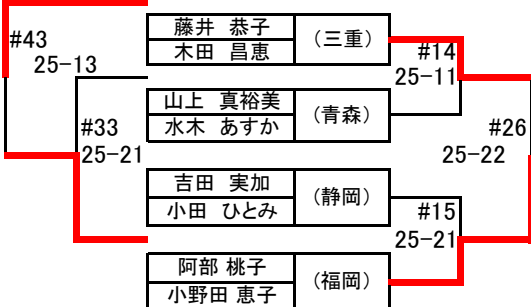

北川・森河(福井)

益成・野本(山口)

運天・佐渡山(沖縄)

藤井・木田(三重)

20.AUG2010 Second Day (Main Draw)

Match	Rd	Br.	Team "A"	vs	Team "B"	Court	start tentative
1	I	W	(1) 浦田・西堀 (推薦)	vs	(32) 奥村・正岡 (愛媛)	A1	09:00
2	I	W	(16) 北村・廣田 (神奈川)	vs	(17) 北川・森河 (福井)	D1	09:00
3	I	W	(9) 周藤・村上 (推薦)	vs	(24) 運天・佐渡山 (沖繩)	C1	09:00
4	I	W	(8) 山田・幅口 (推薦)	vs	(25) 阿部・小野田 (福岡)	B1	09:00
5	I	W	(5) 楠原・三木 (推薦)	vs	(28) 小暮・鈴木 (福島)	B2	
6	I	W	(12) 梁川・菅原 (東京)	vs	(21) 上倉・木村 (新潟)	C2	
7	I	W	(13) 浦田・由比 (推薦)	vs	(20) 濱田・家高 (大阪)	D2	
8	I	W	(4) 田中・溝江 (推薦)	vs	(29) 上城・永田 (推薦・大)	A2	
9	I	W	(3) 草野・浅尾 (推薦)	vs	(30) 井上・龍輪 (千葉)	A3	
10	I	W	(14) 中村・岩名 (奈良)	vs	(19) 氷見・樽井 (富山)	D3	
11	I	W	(11) 川越・徳丸 (推薦)	vs	(22) 坂本・得能 (石川)	C3	
12	I	W	(6) 駒田・菅山 (推薦)	vs	(27) 藤原・大山 (大阪)	B3	
13	I	W	(7) 保立・松山 (推薦)	vs	(26) 益成・野本 (山口)	B4	
14	I	W	(10) 松村・渡邊 (推薦)	vs	(23) 三島・土田 (長野)	C4	
15	I	W	(15) 藤井・木田 (三重)	vs	(18) 福田・川村 (愛知)	D4	
16	I	W	(2) 尾崎・金田 (推薦)	vs	(31) 柳川瀬・寺西 (兵庫)	A4	
17	II	W	(1) 浦田・西堀 (推薦)	vs	(16) 北村・廣田 (神奈川)	A5	
18	II	W	(9) 周藤・村上 (推薦)	vs	(8) 山田・幅口 (推薦)	D5	
19	II	W	(5) 楠原・三木 (推薦)	vs	(12) 梁川・菅原 (東京)	C5	
20	II	W	(13) 浦田・由比 (推薦)	vs	(4) 田中・溝江 (推薦)	B5	
21	II	W	(3) 草野・浅尾 (推薦)	vs	(14) 中村・岩名 (奈良)	A6	
22	II	W	(11) 川越・徳丸 (推薦)	vs	(6) 駒田・菅山 (推薦)	B6	
23	II	W	(7) 保立・松山 (推薦)	vs	(10) 松村・渡邊 (推薦)	D6	
24	II	W	(15) 藤井・木田 (三重)	vs	(2) 尾崎・金田 (推薦)	C6	
25	Rk25	L	(32) 奥村・正岡 (愛媛)	vs	(17) 北川・森河 (福井)	A7	
26	Rk25	L	(24) 運天・佐渡山 (沖繩)	vs	(25) 阿部・小野田 (福岡)	D7	
27	Rk25	L	(28) 小暮・鈴木 (福島)	vs	(21) 上倉・木村 (新潟)	C7	
28	Rk25	L	(20) 濱田・家高 (大阪)	vs	(29) 上城・永田 (推薦・大)	B7	
29	Rk25	L	(30) 井上・龍輪 (千葉)	vs	(19) 氷見・樽井 (富山)	A8	
30	Rk25	L	(22) 坂本・得能 (石川)	vs	(27) 藤原・大山 (大阪)	B8	
31	Rk25	L	(26) 益成・野本 (山口)	vs	(23) 三島・土田 (長野)	C8	
32	Rk25	L	(18) 福田・川村 (愛知)	vs	(31) 柳川瀬・寺西 (兵庫)	D8	
33	Rk17	L	(32) 奥村・正岡 (愛媛)	vs	(15) 藤井・木田 (三重)	A9	
34	Rk17	L	(25) 阿部・小野田 (福岡)	vs	(10) 松村・渡邊 (推薦)	D9	
35	Rk17	L	(21) 上倉・木村 (新潟)	vs	(11) 川越・徳丸 (推薦)	B9	
36	Rk17	L	(29) 上城・永田 (推薦・大)	vs	(14) 中村・岩名 (奈良)	C9	
37	Rk17	L	(19) 氷見・樽井 (富山)	vs	(13) 浦田・由比 (推薦)	A10	
38	Rk17	L	(27) 藤原・大山 (大阪)	vs	(12) 梁川・菅原 (東京)	B10	
39	Rk17	L	(26) 益成・野本 (山口)	vs	(9) 周藤・村上 (推薦)	C10	
40	Rk17	L	(31) 柳川瀬・寺西 (兵庫)	vs	(16) 北村・廣田 (神奈川)	D10	