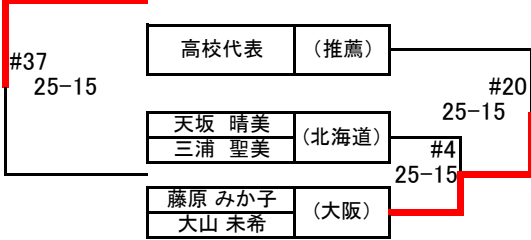

Beach Volley Japan Ladies 2010

<予選組み合わせ>

奥村・正岡(愛媛)

徳永・増田(鳥取)

氷見・樽井(富山)

山本・土田(推薦・高)

浜崎・松村(高知)

谷脇・朝倉(香川)

北川・森河(福井)

益成・野本(山口)

運天・佐渡山(沖縄)

藤井・木田(三重)