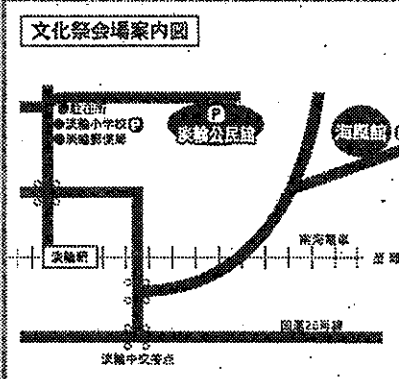

10月27日(土) 淡輪公民館 音楽会 13時開演
【12時30分開場】

10月28日(日) 淡輪公民館 芸能大会 13時開演

11月3日(祝) 淡輪公民館
よさこいソーラン 11時開演
社交ダンス 11時30分開演
みさき軽音楽クラブ 12時開演
歌謡フェスティバル 13時開演

11月3日(祝) 4日(日) 海風館 作品展 3日(祝) 10時~17時
4日(日)は16時まで

マリノロッジ 海風館よりお知らせ
ランチタイム 11時30分~14時 喫茶タイム 14時~16時
◎洋風ランチ.....900円 ◎ケーキセット.....700円
◎お造り定食.....1,200円 ◎ソフトドリンク.....300円
◎カレー.....750円
※11月3日(祝)・4日(日)は文化祭特別メニューで提供します。

閉会式 海風館 11月4日(日) 作品展終了後