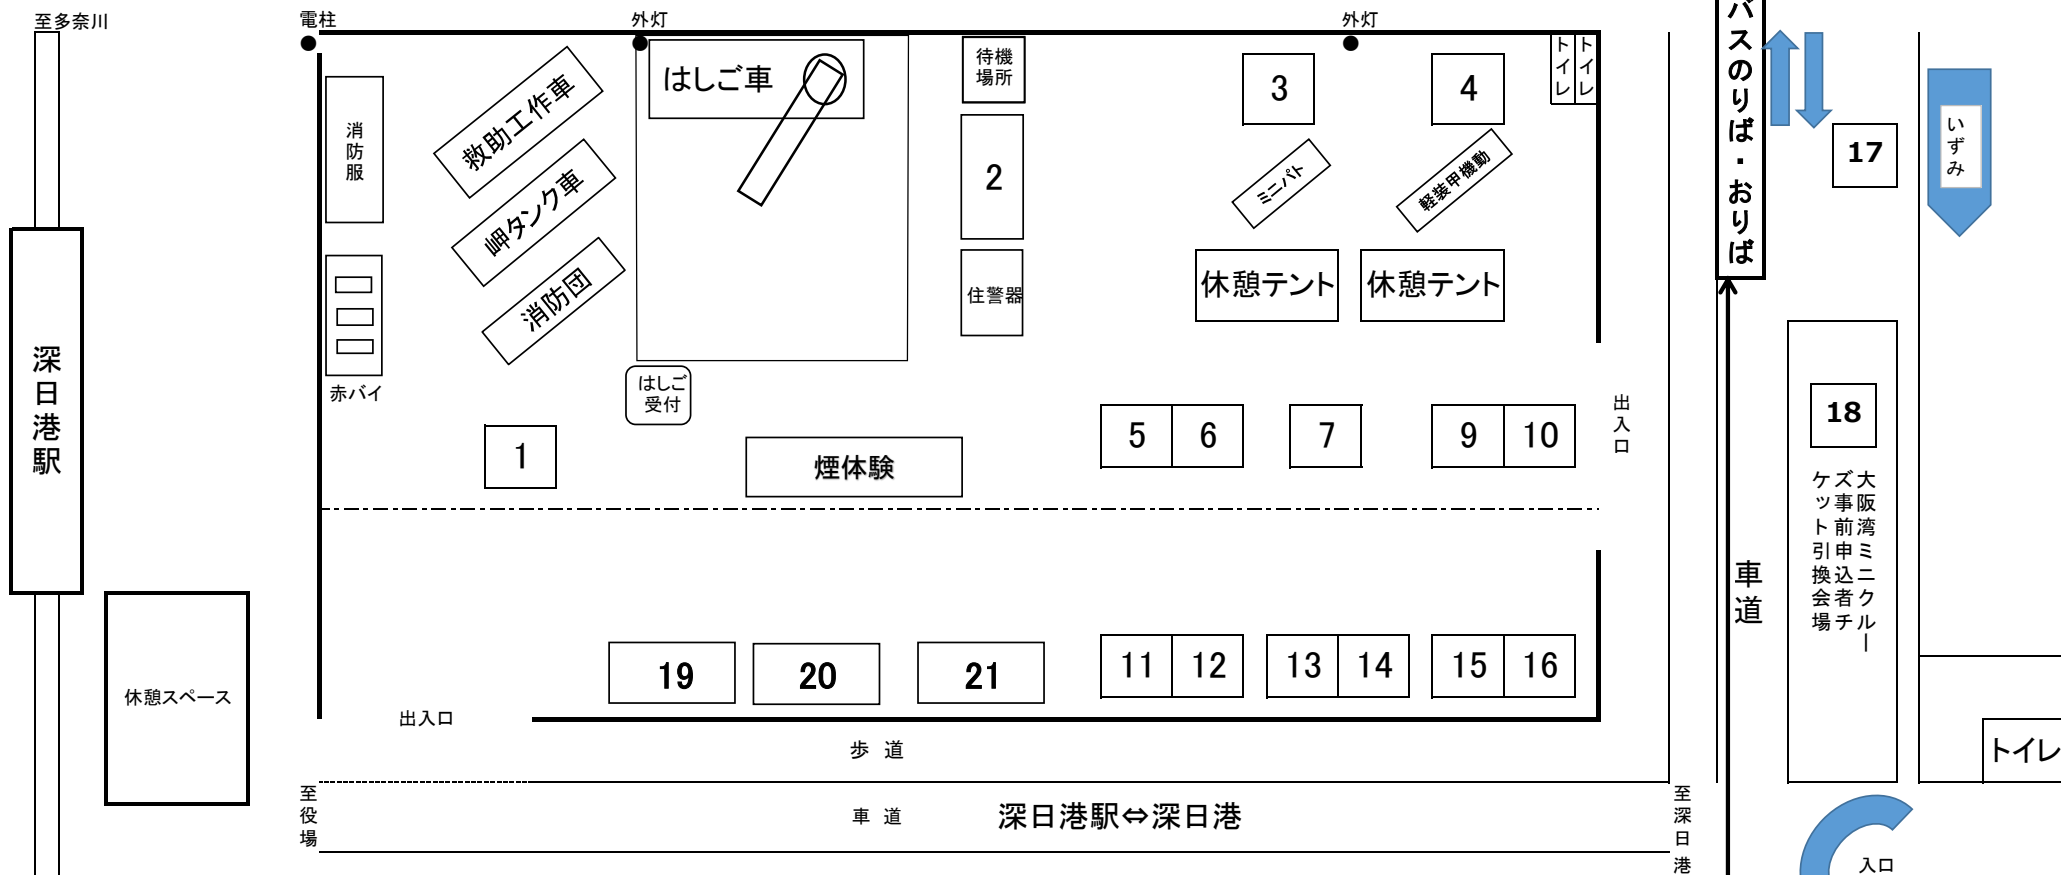

第2会場 配置図

バス時刻表

①深日漁港ふれあい広場発→イベント会場（深日港）行

バス	1便	2便	3便	4便	5便	
1号	9:15	10:15	11:15	12:00		休憩・昼食
2号	9:30	10:30	11:30	12:15		休憩・昼食
3号	9:45	10:45	11:45	12:30		休憩・昼食
有田交通	9:00	10:00	11:00			休憩・昼食

②イベント会場（深日港）発→深日漁港ふれあい広場行

バス	1便	2便	3便	4便	5便	6便
1号			15:15			
2号	13:30	14:30	15:30			
3号	13:45	14:45	15:45			
有田交通	13:00	14:00	15:00			

深日漁港バスのりば・おりば

第1会場

深日漁港

入口

ケズ大
ツ事阪
ト前湾
引申ミ
換込ニ
会者ク
場者ル
チー

18

トイレ

いずみ

17

車道

バスのりば・おりば

出入口

歩道

車道

深日港駅⇔深日港