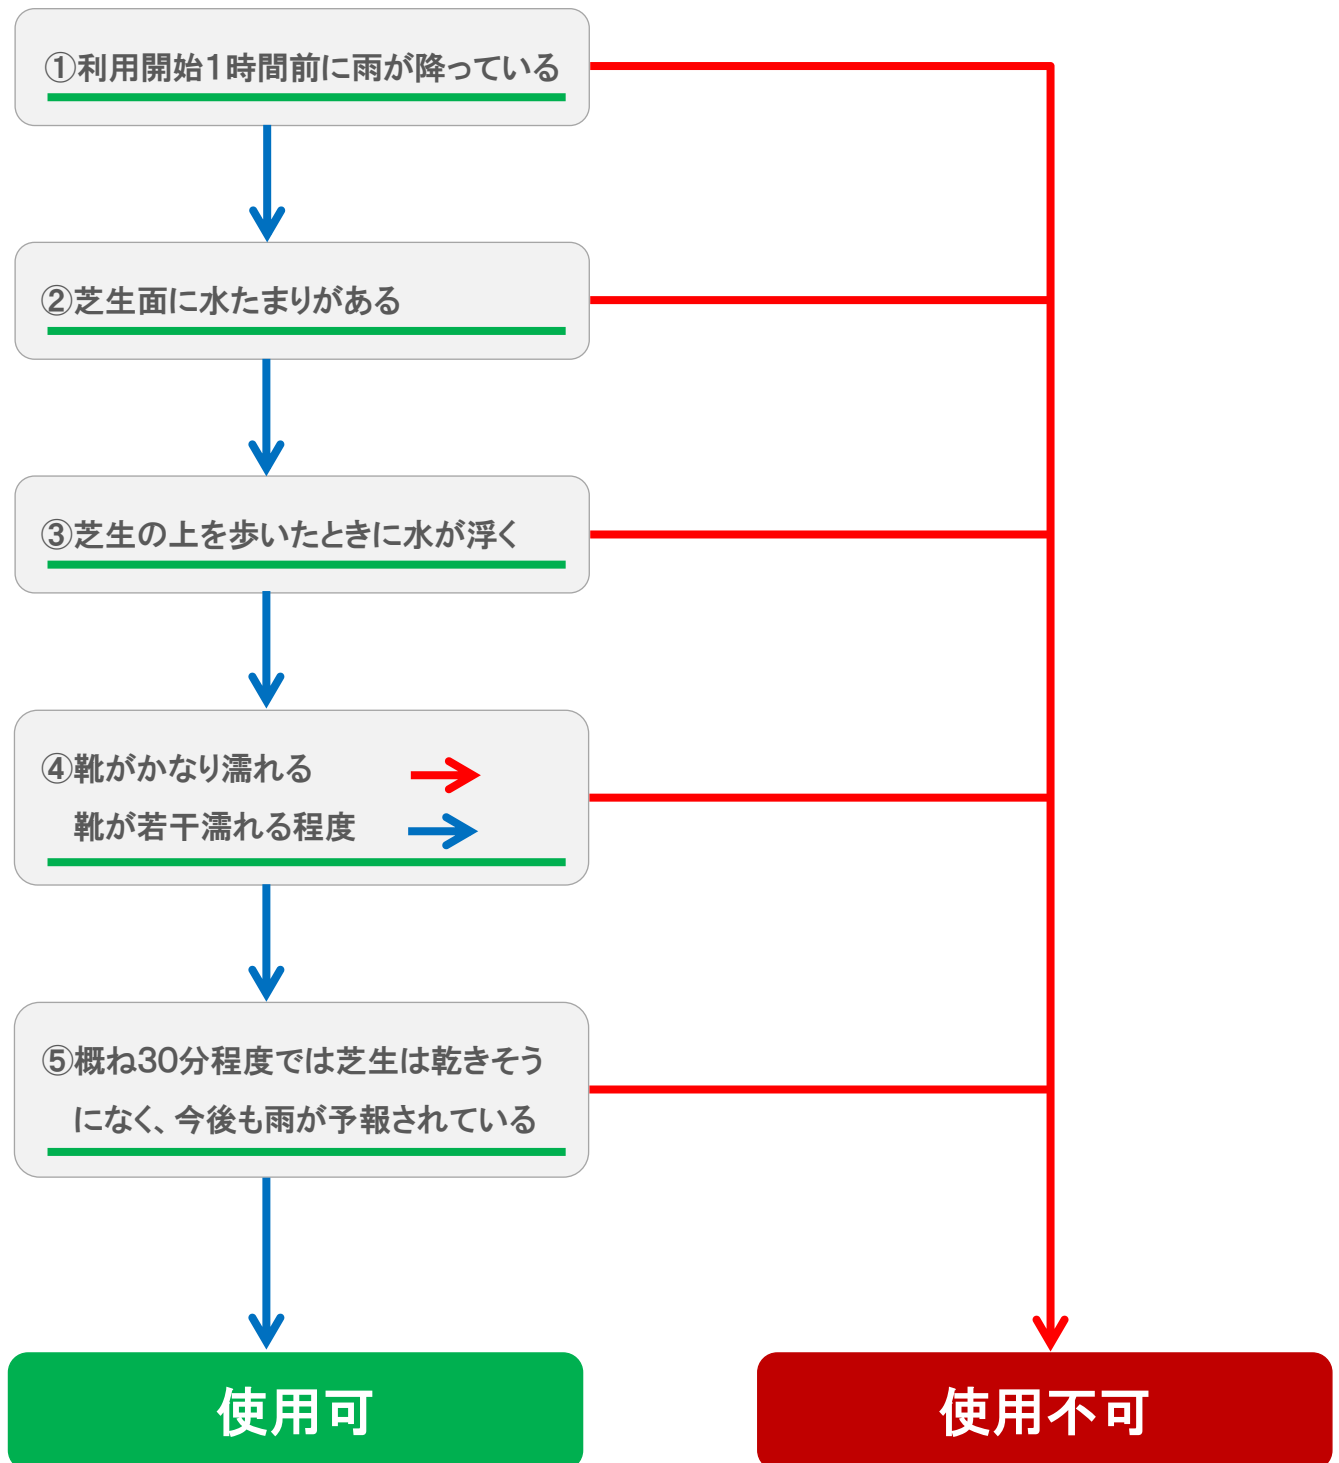

芝生広場使用判断チャート

YES → NO →

上記チャートで判断しがたい場合は管理者が使用の可・不可を指示します。