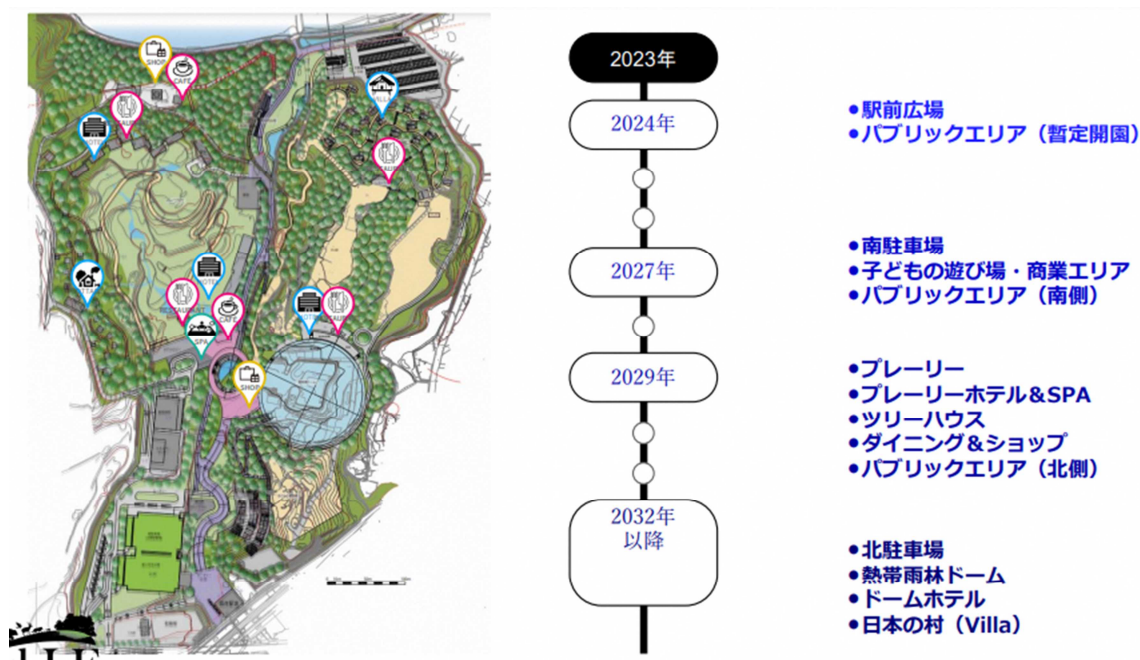

【プラン変更点】

2) 配置計画 - 計画変更イメージ

具体的な計画変更点は下記となります。

① アクアオーブ ドームエリア：3つから1つに変更し、森林・四季の散策エリアを整備

⇒当初3つのドームを建築しそれぞれで「亜寒帯」「亜熱帯」「サバンナ」という3つの海外の気候を再現する計画をしておりましたが、岬町に住む野鳥などの野生動物及び岬町ならではの自然環境を保護し、来園者に体験・体感していただくためドームの数は1つに変更し、岬町の自然を生かした、自由に既存林を散策することが出来る「森林・四季の散策エリア」を整備いたします。

〔既存計画図〕

計画変更イメージ

3) スケジュール - 計画変更イメージ

公園の整備スケジュールについては、前述したマンダイ・ワイルドライフ・リザーブ社がシンガポールで成功を治める動物園の知識と経験を取り入れ、また町民の皆さんの貴重なご意見も加味し、環境に配慮し、町民に親しまれる賑わいの拠点となるようなより良い公園に磨き上げを行うことに時間を要し、スケジュールが変わることになりました。

また今回の MiLEX プロジェクトは 33ha という大規模な再開発計画を組んでおり、都市公園法をはじめとする様々な法律や条例をクリアしていく必要があり、また現状のみさき公園の土地の調査などにも一定以上の時間を要し、さらに万博や IR などの大阪の大規模開発が控えていること、昨今の世界情勢による資材高騰や建設業界での慢性的な人材不足などの様々な要因を考慮したうえで、スケジュールの変更を行いました。

【スケジュール】

※本スケジュールは 2024 年 1 月時点での暫定スケジュールであり、今後変更になる可能性があります。

4) 2024年暫定開園 - パブリックエリアの一部の開園

長期に渡る公園整備期間の中でも、新たなみさき公園を町民のための都市公園として機能させるために本格的な工事に入るまで、一部エリアを2024年の春に暫定開園します。海まで続く道を開放し、MiLEXプロジェクトの進捗や詳細について案内するための公園内事務所の設置、計画図やパースを放映するモニターの設置、公園内でのイベントの実施を行います。今回の暫定開園は事業者であるArkLEだけで作り上げるのではなく、岬町のシンボルであるみさき公園を町民の皆様と一緒に作り上げることが目的ですので町民の方々と共に新たなみさき公園を作り上げていくイベントを実施したいと考えております。