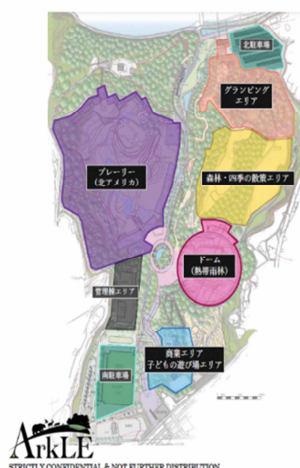

計画変更イメージ

2) 配置計画 - 計画変更イメージ

具体的な計画変更点は下記となります。

① アクアオーブ ドームエリア：3つから1つに変更し、森林・四季の散策エリアを整備

⇒当初3つのドームを建築しそれぞれで「亜寒帯」「亜熱帯」「サバンナ」という3つの海外の気候を再現する計画をしておりましたが、岬町に住む野鳥などの野生動物及び岬町ならではの自然環境を保護し、来園者に体験・体感していただくためドームの数は1つに変更し、岬町の自然を生かした、自由に既存林を散策することが出来る「森林・四季の散策エリア」を整備いたします。

② 学びの施設エリア：商業エリア/子どもの遊び場エリアへ変更

⇒当初子供たちが自然や動物について自発的に学ぶことのできるインターナショナルスクールの導入を計画していたため「学びの施設エリア」としておりましたが、都市公園法の規定により、公園内に学校を整備することが困難であるため、自然環境学習やセミナーなどが行えるホール、地元の産品が購入可能な商業施設や、子供たちが自然の中で遊ぶことのできる場所を併設した「商業エリア/子どもの遊び場エリア」を整備いたします。