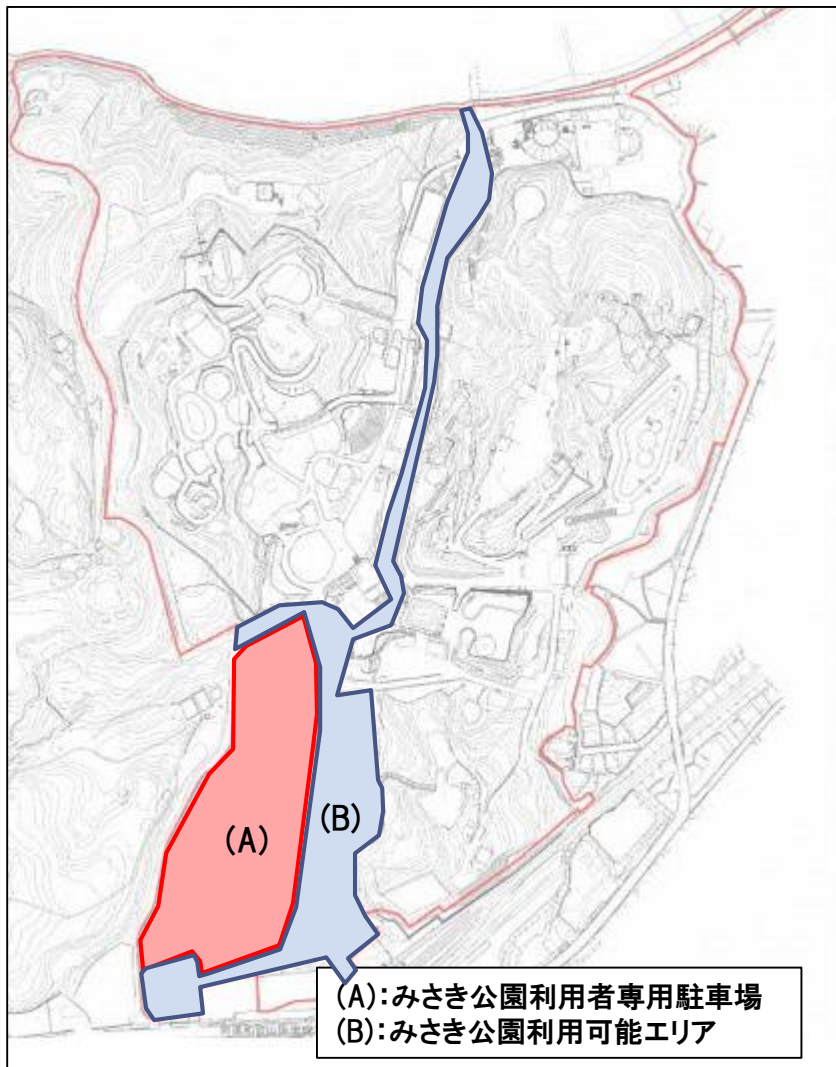

○みさき公園利用者専用駐車場の開放について

みさき公園利用者専用駐車場(R8.5.23開始)
(左図(A)の部分)

【みさき公園利用者専用駐車場の開放について】

①使用料

無料

②開放時間

午前9時～午後5時(4月1日～9月30日)

午前9時～午後4時30分(10月1日～翌年3月31日)

※公園利用者以外の駐車はできません。

※時間外の駐車はできません。

※駐車場で発生した事故、盗難、利用者同士のトラブルについては、本町は一切の責任を負いかねます。