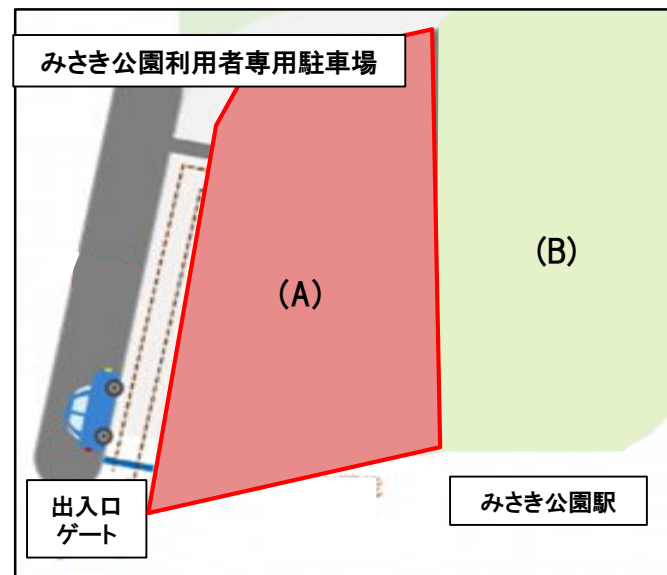

○みさき公園利用者専用駐車場の開放について

みさき公園利用者専用駐車場(R8.5.23開始)
(左図(A)の部分)

【みさき公園利用者専用駐車場の開放について】

①使用料

無料

②開放時間

午前9時～午後5時(4月1日～9月30日)

午前9時～午後4時30分(10月1日～翌年3月31日)