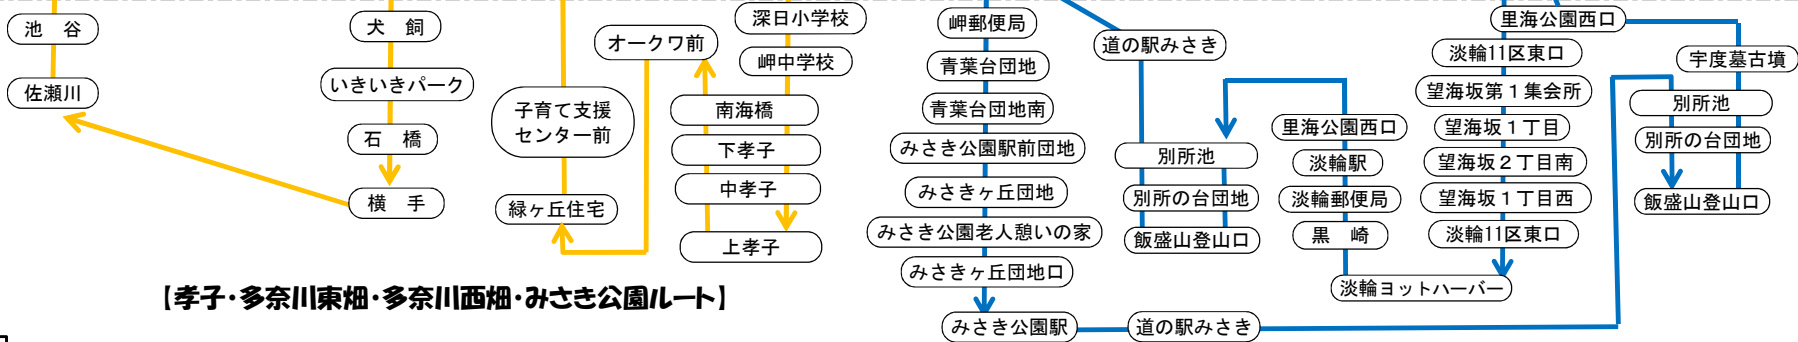

○運行路線とバス停留所

【基本路線】

令和6年4月1日

【孝子・多奈川東畑・多奈川西畑・みさき公園ルート】

【乗継支線】

【みさき公園・淡輪ルート】