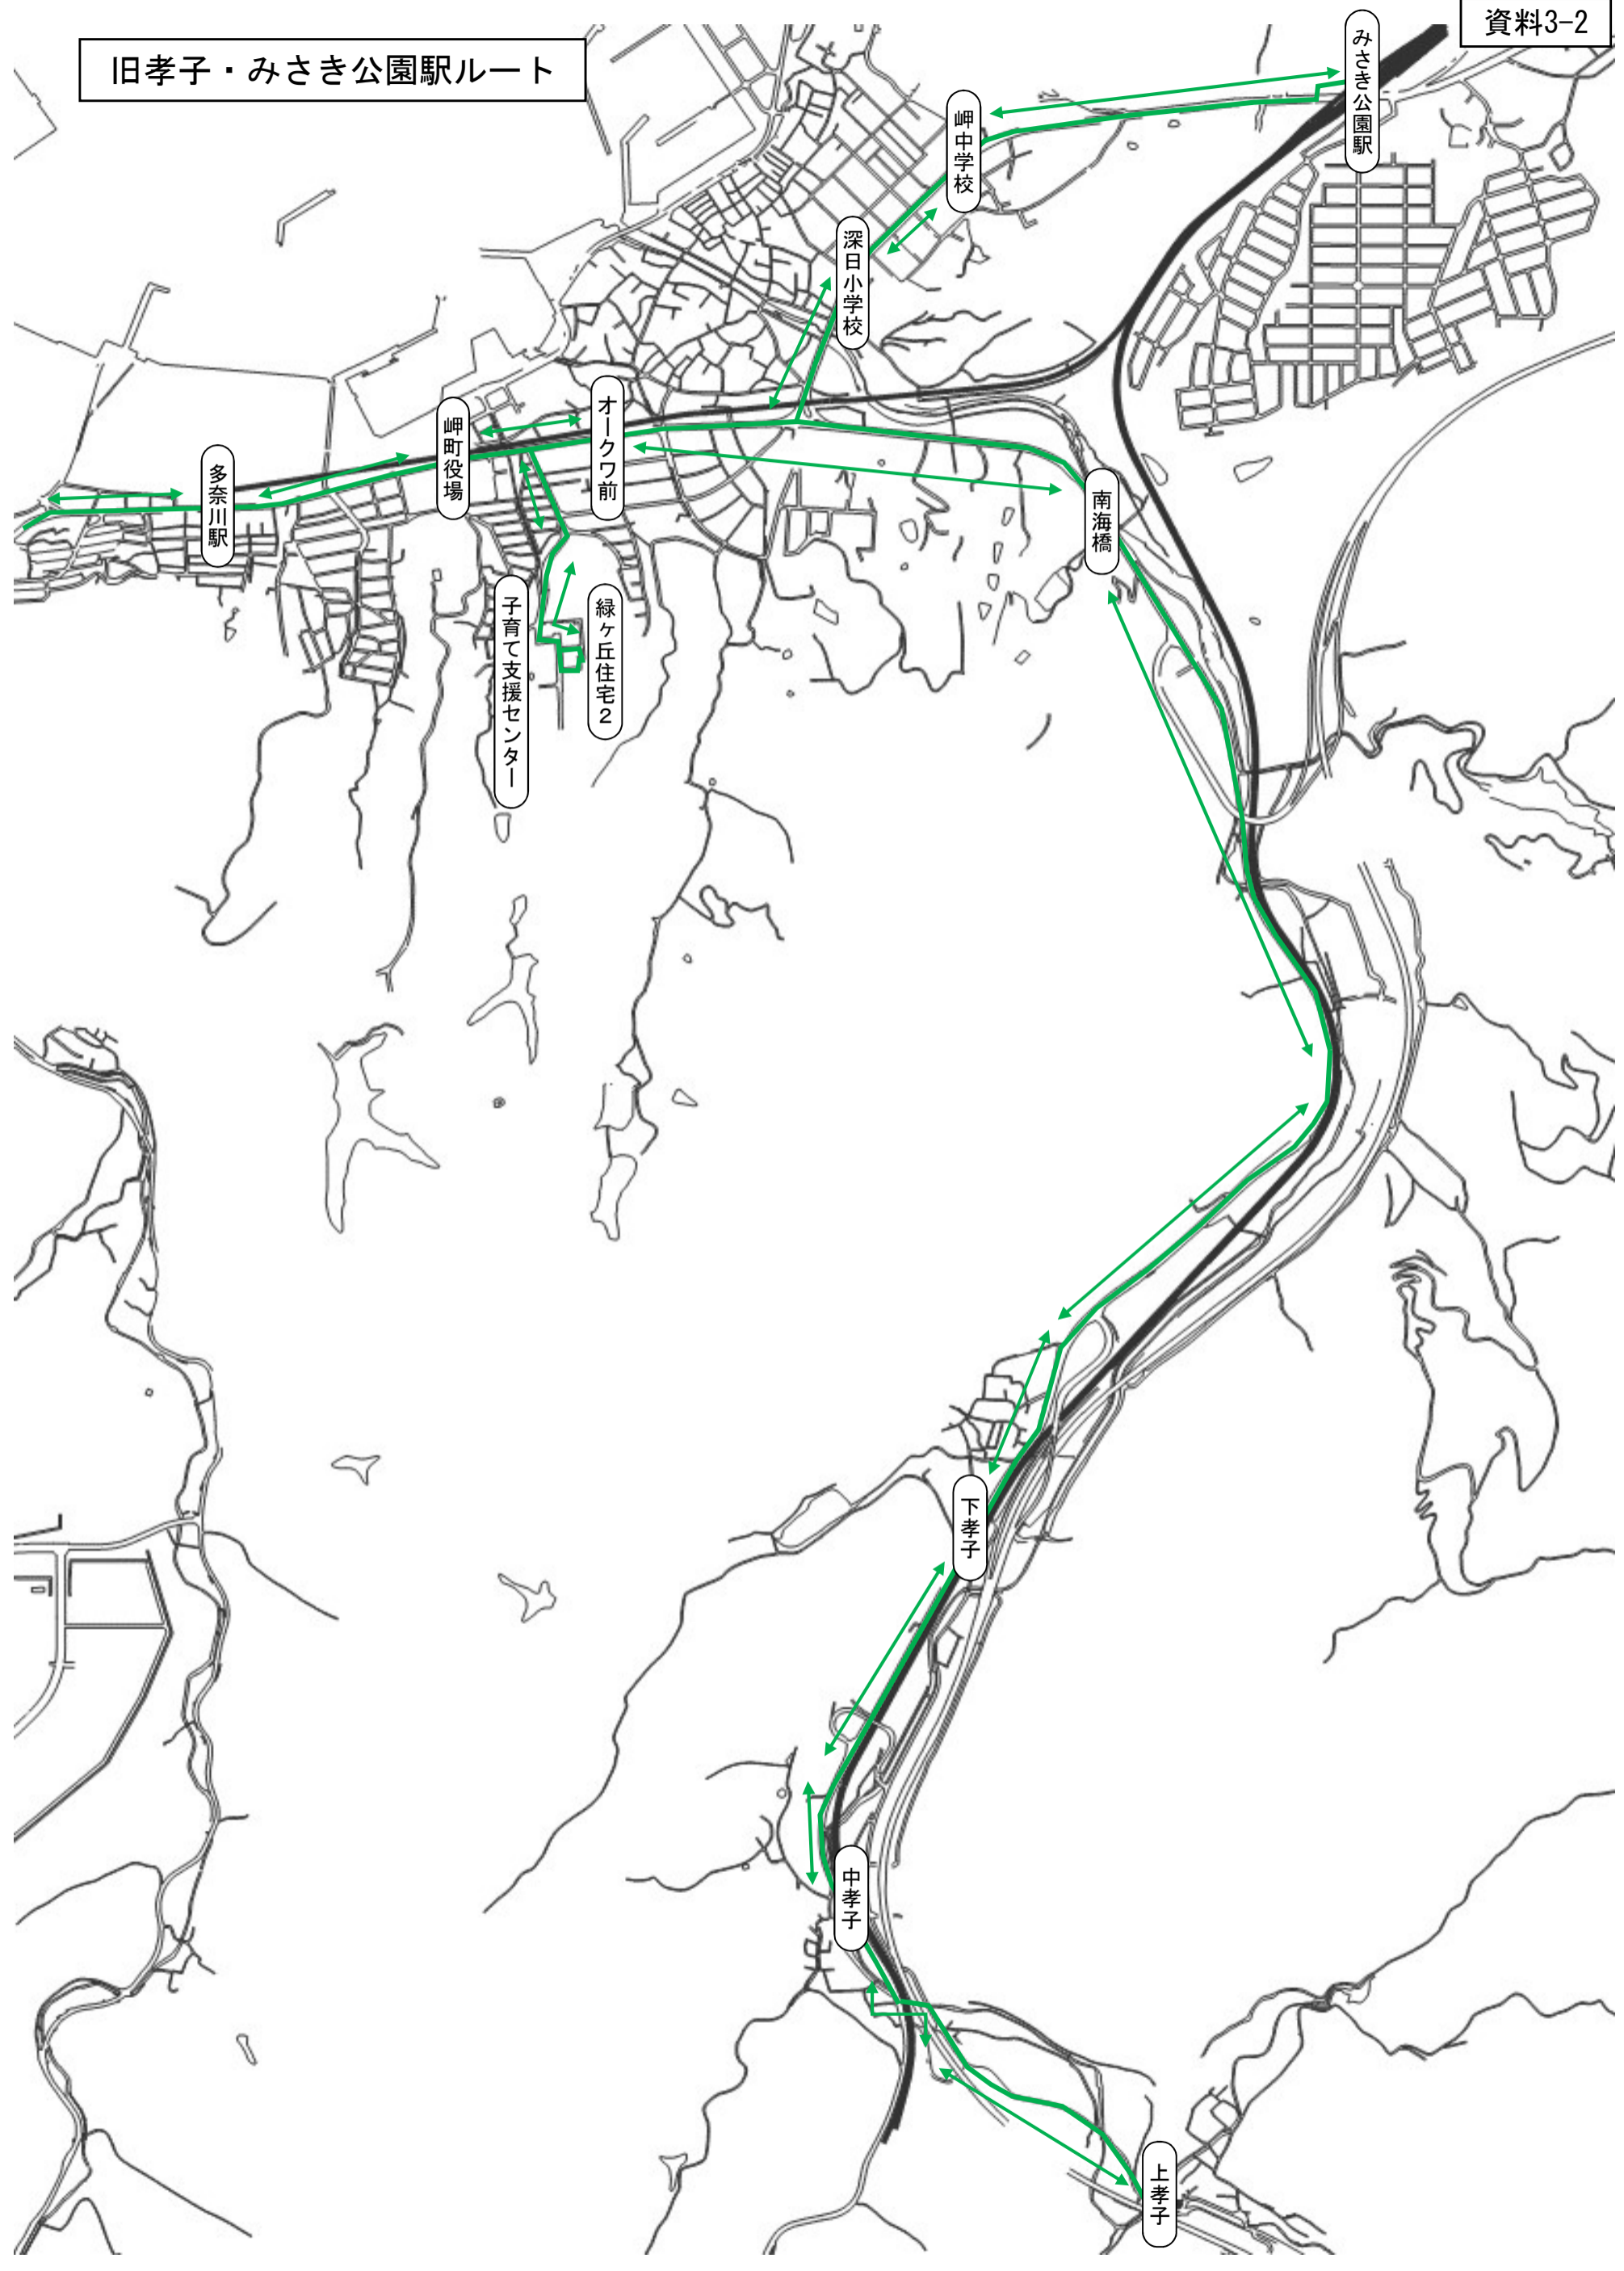

旧孝子・みさき公園駅ルート

新孝子・みさき公園駅ルート