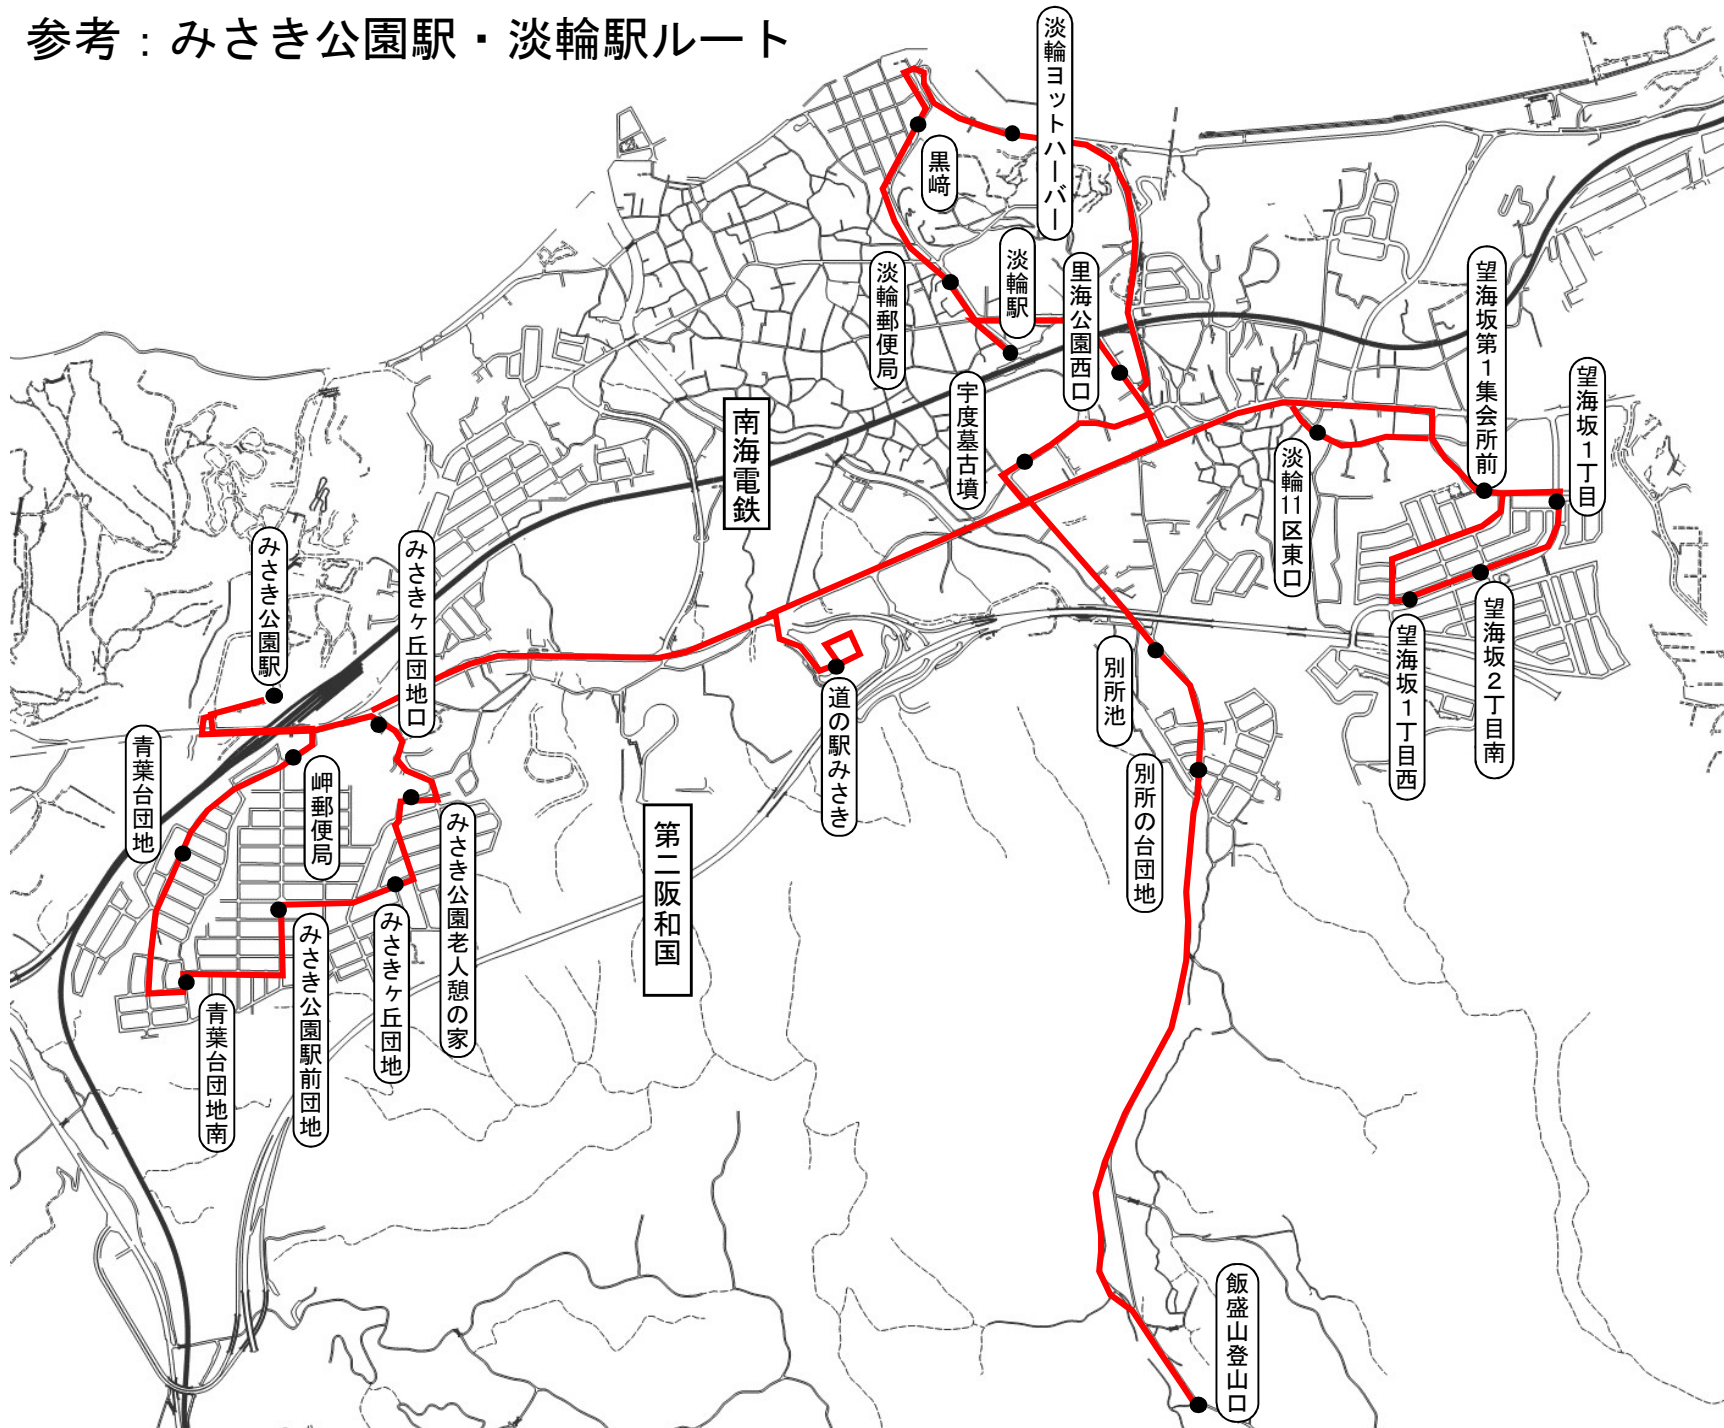

参考：みさき公園駅・淡輪駅ルート

- 《運行経路》
- みさき公園駅
 - 岬郵便局
 - 青葉台団地
 - 青葉台団地南
 - みさき公園駅前団地
 - みさきヶ丘団地
 - みさき公園老人憩の家
 - みさきヶ丘団地口
 - みさき公園駅
 - ↓
 - 道の駅みさき
 - 別所池
 - 別所の台団地
 - 飯盛山登山口
 - 別所の台団地
 - 別所池
 - 宇度墓古墳
 - 里海公園西口
 - 淡輪駅
 - ↓
 - 里海公園西口
 - 淡輪11区東口
 - 望海坂第1集会所前
 - 望海坂1丁目
 - 望海坂2丁目南
 - 望海坂1丁目西
 - 望海坂第1集会所前
 - 淡輪11区東口
 - ↓
 - 淡輪ヨットハーバー
 - 黒崎
 - 淡輪郵便局
 - 淡輪駅
 - ↓
 - 里海公園西口
 - 別所池
 - 別所の台団地
 - 飯盛山登山口
 - 別所の台団地
 - 別所池
 - 道の駅みさき
 - みさき公園駅