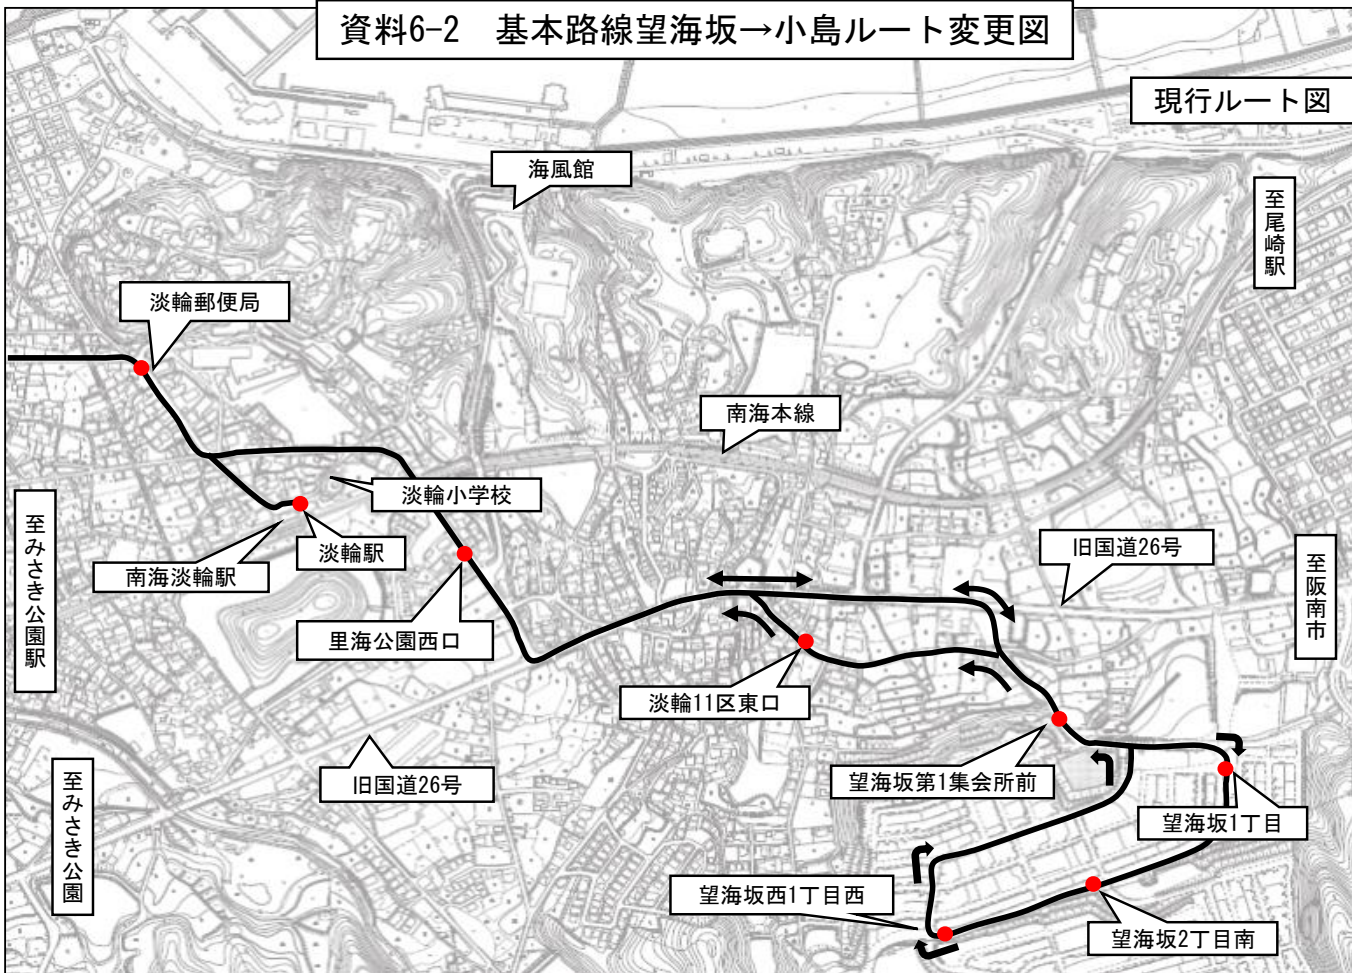

資料6-2 基本路線望海坂→小島ルート変更図

現行ルート図

変更ルート図